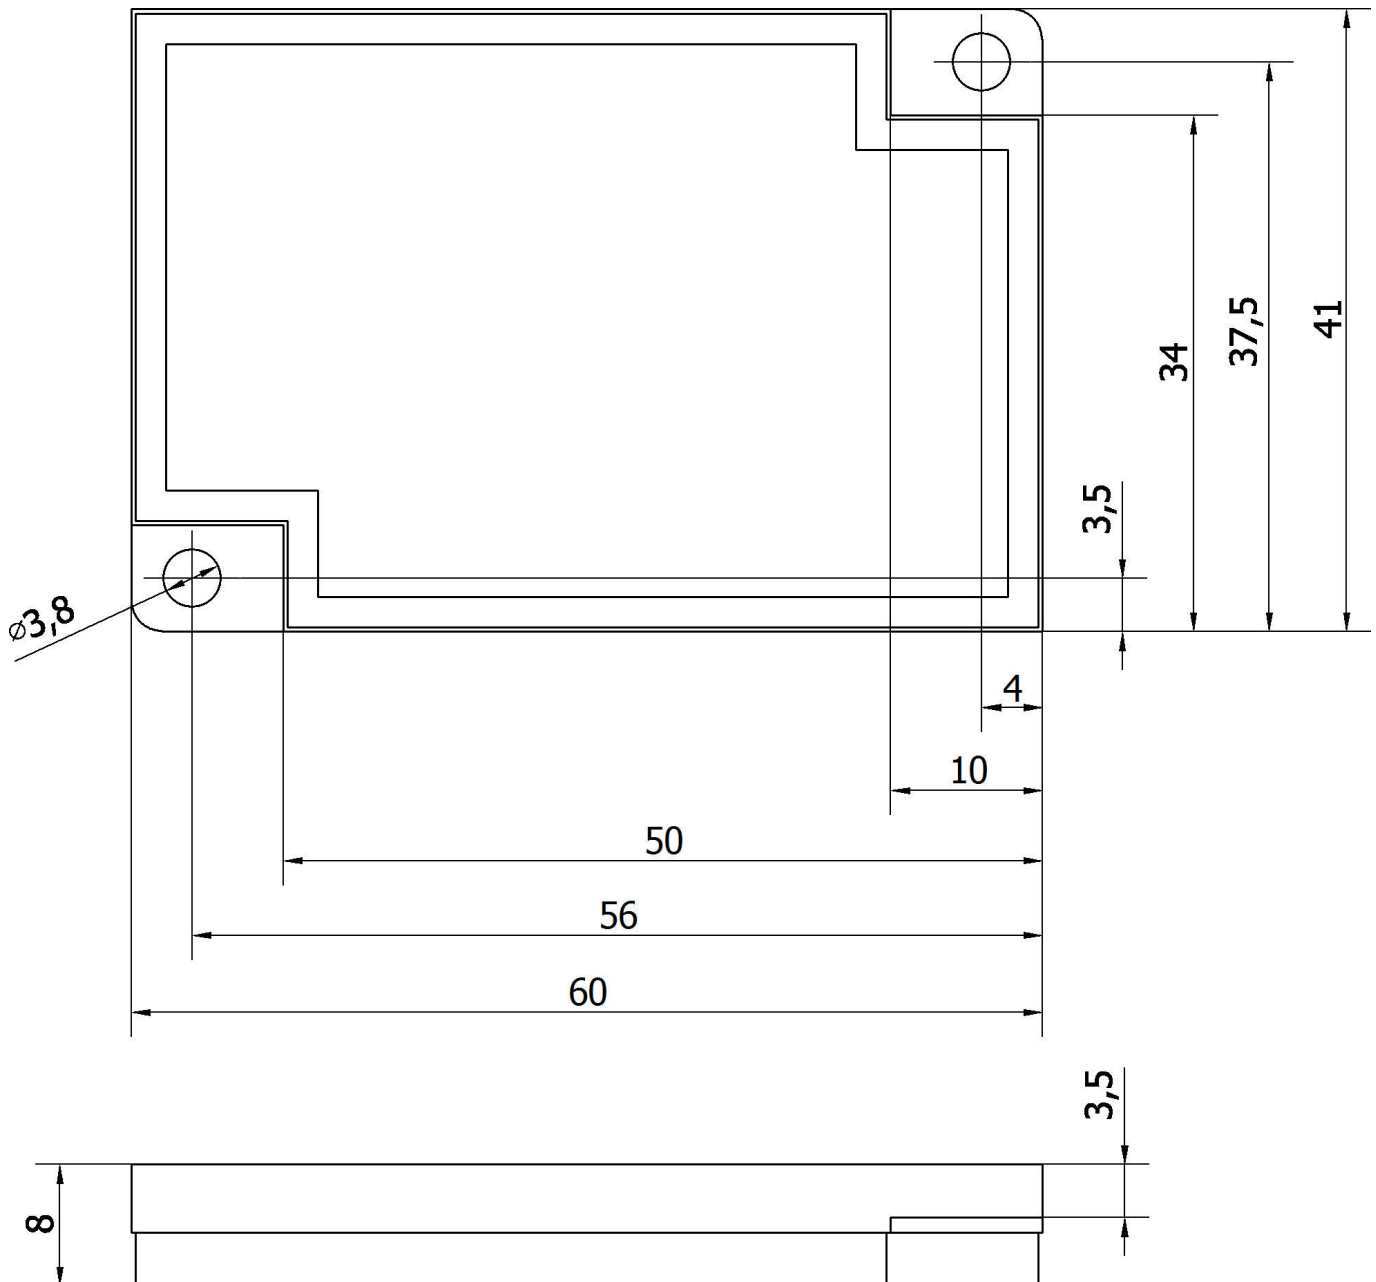

Další

Skupina produktů IPF	900 Příslušenství
Rozměry balení	175 x 100 x 10 mm
Hrubá váha	14 g
Číslo zboží	39269097
WEEE číslo	40951076
V souladu s REACH	Ano
V souladu s RoHS	Ano

Rozměrový výkres