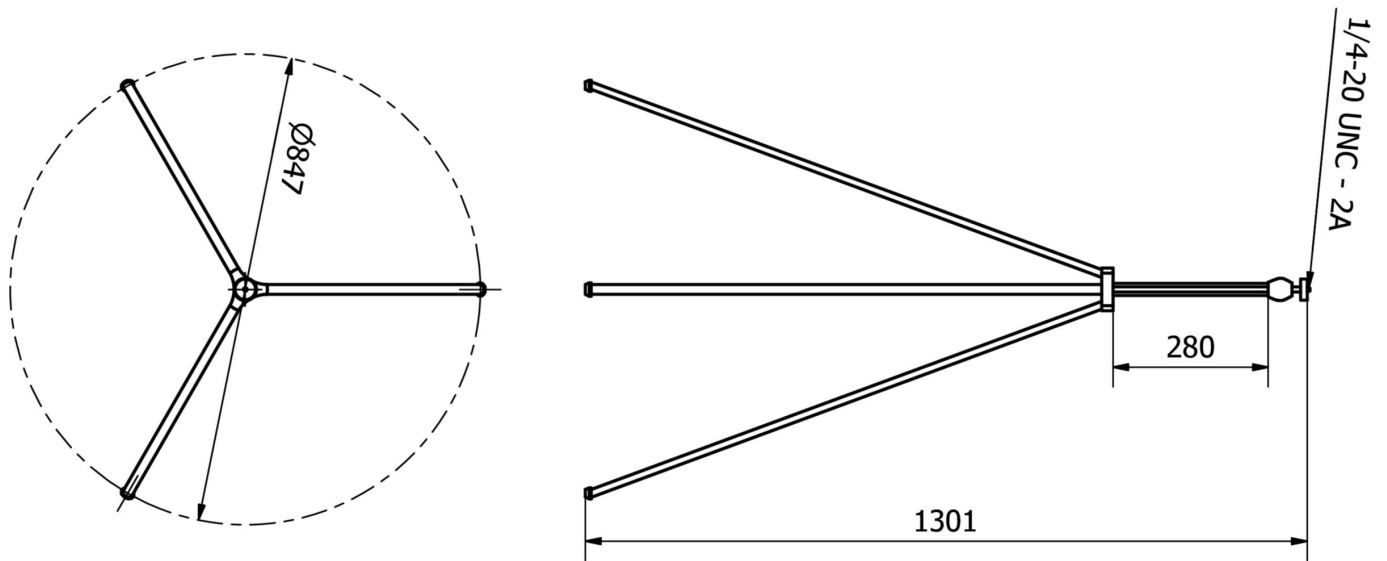

Rysunek wymiarowy

Instalacja

Instalacja może być przeprowadzona wyłącznie przez wykwalifikowanego elektryka!

Usuwanie odpadów

Numer WEEE zgodnie z § 6 ust. 3 ElektroG: 40951076

Instrukcje bezpieczeństwa

- / Przed uruchomieniem należy upewnić się, że przestrzegane są wszystkie instrukcje bezpieczeństwa zawarte w dokumentacji produktu.
- / Korzystanie z tych produktów jest zabronione, jeśli mają one bezpośredni wpływ na bezpieczeństwo osobiste.