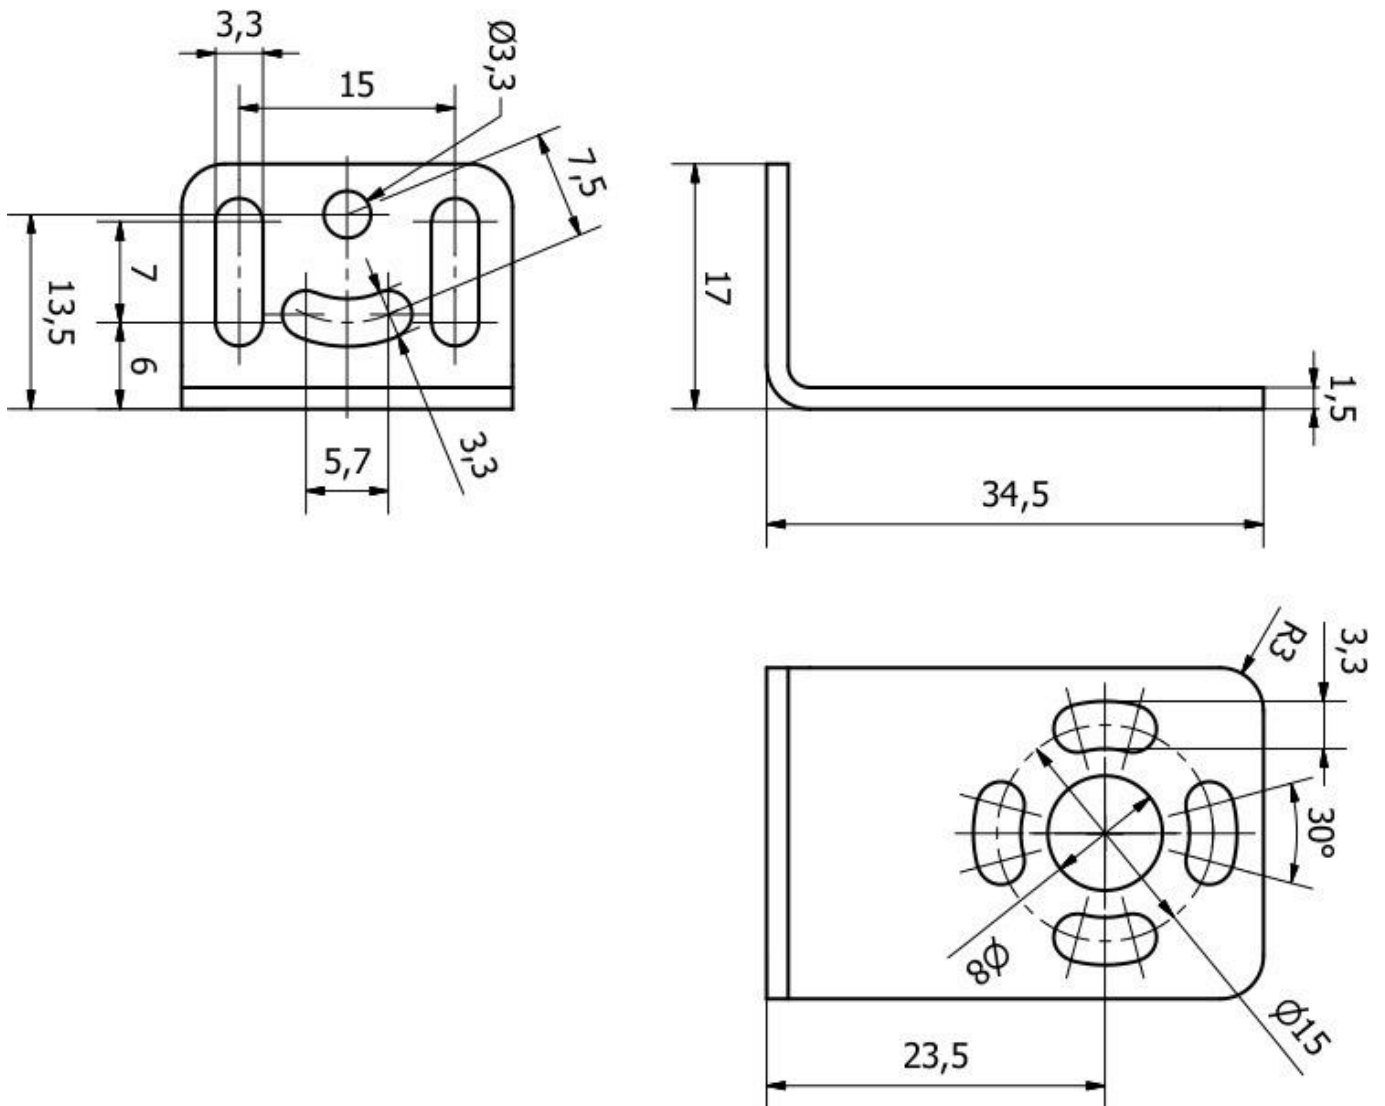

Rysunek wymiarowy

Instalacja

Instalacja może być przeprowadzona wyłącznie przez wykwalifikowanego elektryka!

Usuwanie odpadów

Numer WEEE zgodnie z § 6 ust. 3 ElektroG: 40951076

Instrukcje bezpieczeństwa

- / Przed uruchomieniem należy upewnić się, że przestrzegane są wszystkie instrukcje bezpieczeństwa zawarte w dokumentacji produktu.
- / Korzystanie z tych produktów jest zabronione, jeśli mają one bezpośredni wpływ na bezpieczeństwo osobiste.