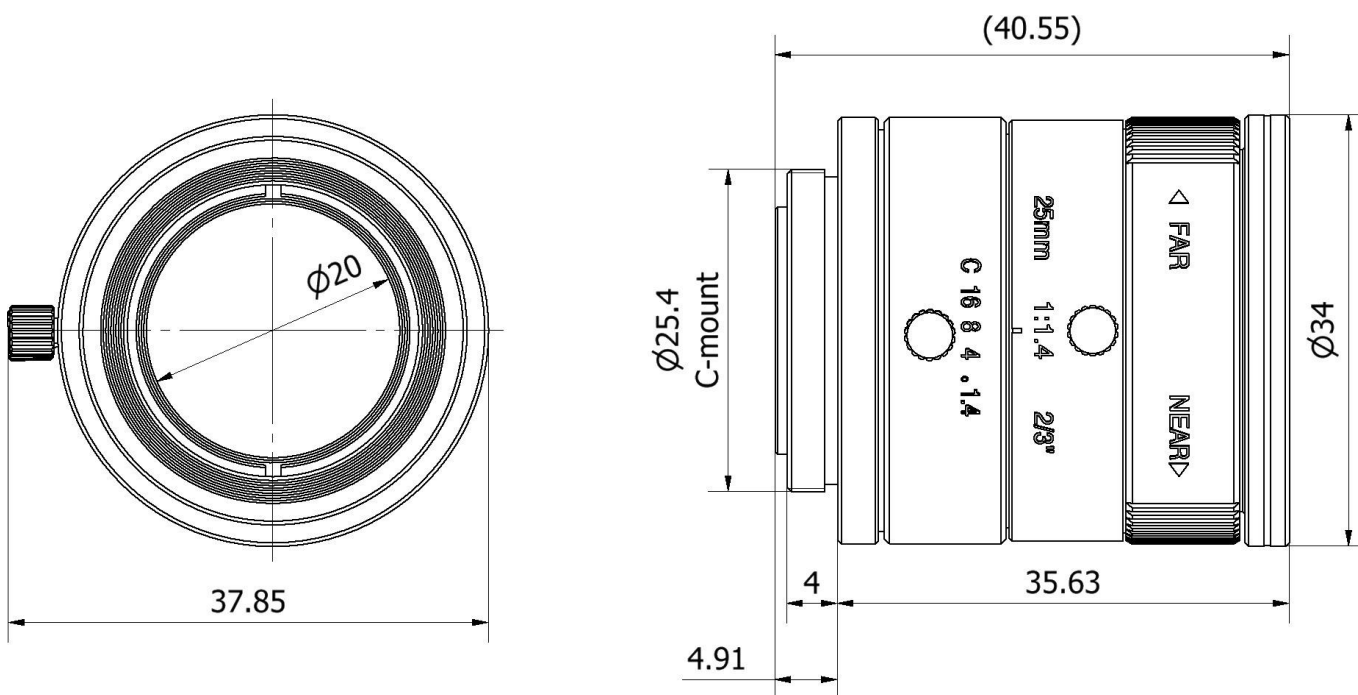

Autre

Groupe de produits IPF	914 Accessoires capteurs de caméra
Dimensions de l'emballage	105 x 43 x 43 mm
Poids brut	100 g
Numéro de tarif douanier	90021100
Numéro WEEE	40951076
Conforme à REACH	Oui
Conforme à la directive RoHS	Oui

Schéma d'encombrement

Extrait de la gamme d'accessoires

AO000504

Accessoires optiques, bague d'adaptation, pour l'éclairage de la caméra, filetage de filtre M30,5x0,5, filetage de lampe M40,5x0,5, aluminium

AO000610

Accessoires optiques, filtre passe-bande, M30,5x0,5, couleur du filtre : clair, gamme de longueurs d'onde de transmission : 410-710nm, aluminium+verre

[Vous trouverez d'autres accessoires sur notre site Internet](#)

Montage

Le montage / l'installation ne doit être effectué que par un électricien spécialisé !

Élimination

Numéro WEEE selon § 6 alinéa 3 ElektroG : 40951076