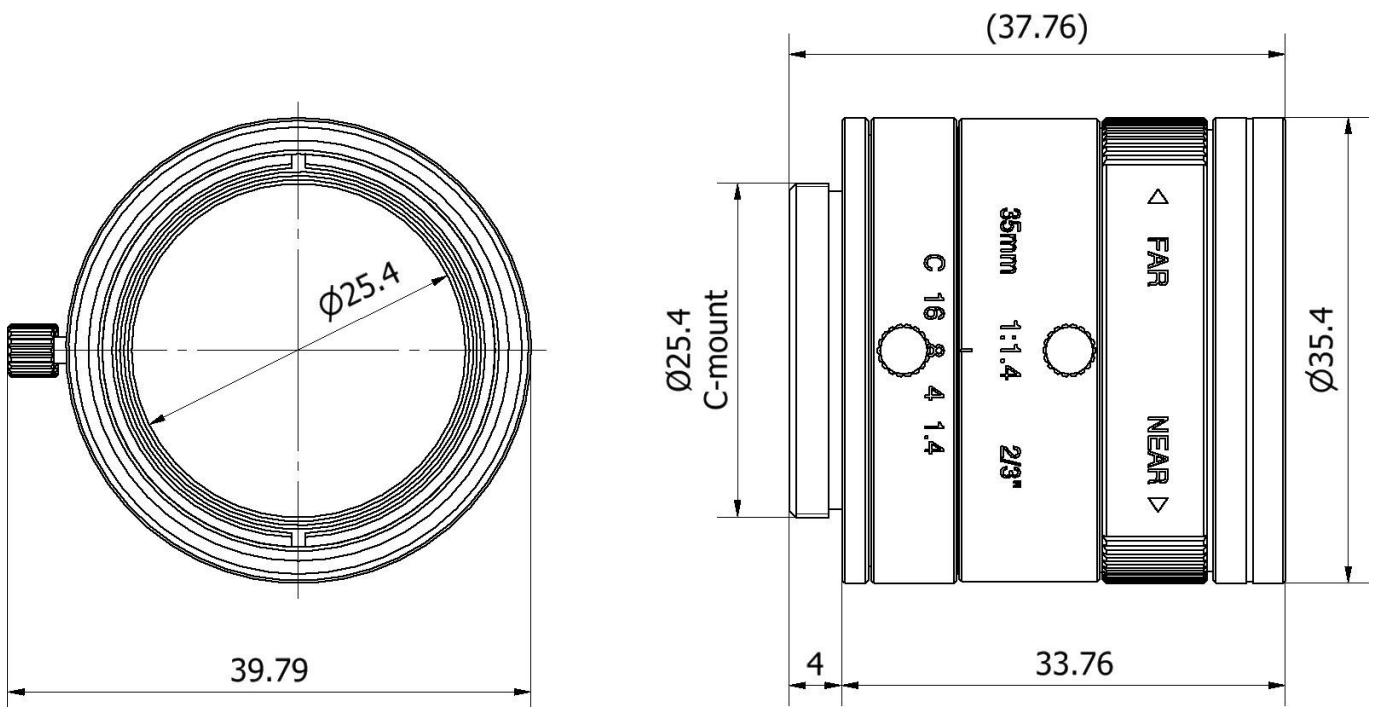

Autre

Groupe de produits IPF	914 Accessoires capteurs de caméra
Dimensions de l'emballage	105 x 43 x 43 mm
Poids brut	106 g
Numéro de tarif douanier	90021100
Numéro WEEE	40951076
Conforme à REACH	Oui
Conforme à la directive RoHS	Oui

Schéma d'encombrement

Extrait de la gamme d'accessoires

AO000504

Accessoires optiques, bague d'adaptation, pour l'éclairage de la caméra, filetage de filtre M30,5x0,5, filetage de lampe M40,5x0,5, aluminium

AO000610

Accessoires optiques, filtre passe-bande, M30,5x0,5, couleur du filtre : clair, gamme de longueurs d'onde de transmission : 410-710nm, aluminium+verre

[Vous trouverez d'autres accessoires sur notre site Internet](#)

Montage

Le montage / l'installation ne doit être effectué que par un électricien spécialisé !

Élimination

Numéro WEEE selon § 6 alinéa 3 ElektroG : 40951076