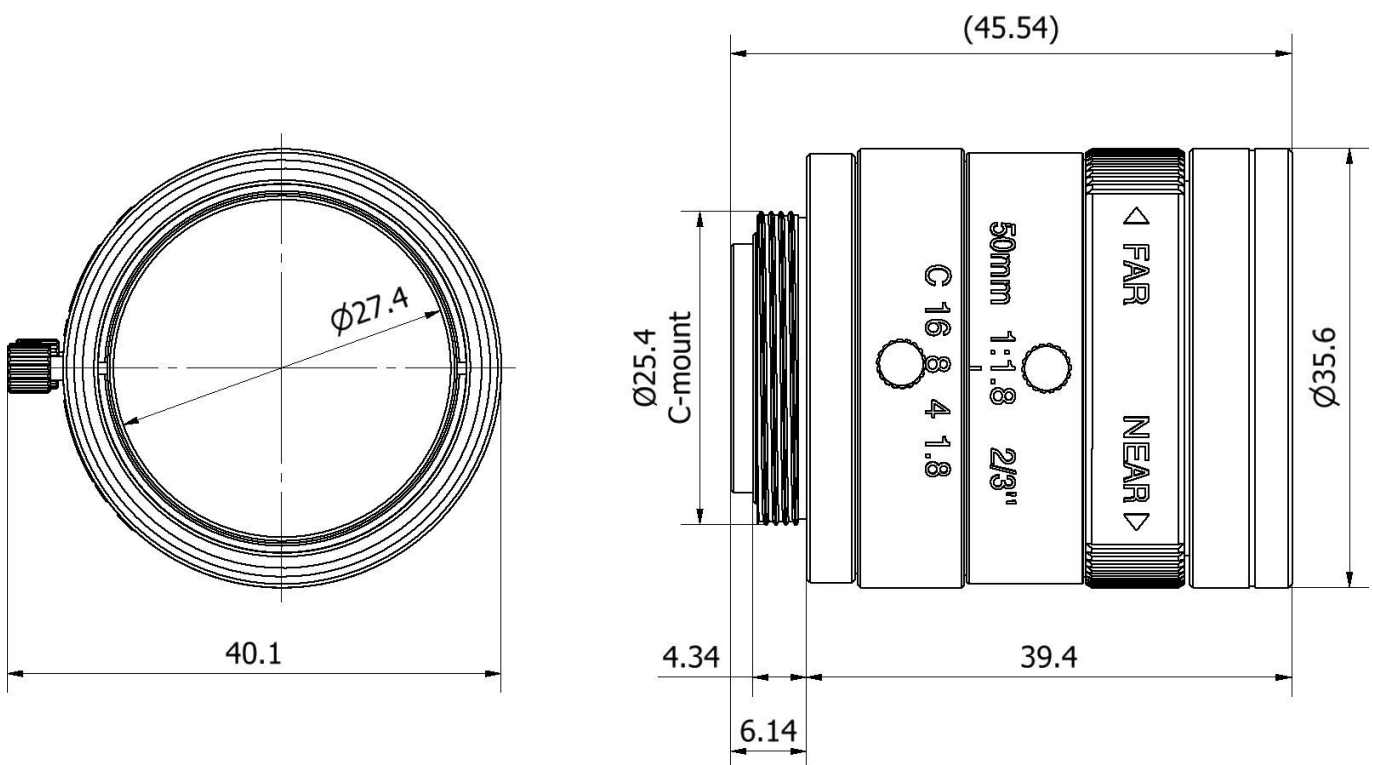

Autre

Groupe de produits IPF	914 Accessoires capteurs de caméra
Dimensions de l'emballage	105 x 43 x 43 mm
Poids brut	117 g
Numéro de tarif douanier	90021100
Numéro WEEE	40951076
Conforme à REACH	Oui
Conforme à la directive RoHS	Oui

Schéma d'encombrement

Extrait de la gamme d'accessoires

AO000504

Accessoires optiques, bague d'adaptation, pour l'éclairage de la caméra, filetage de filtre M30,5x0,5, filetage de lampe M40,5x0,5, aluminium

AO000610

Accessoires optiques, filtre passe-bande, M30,5x0,5, couleur du filtre : clair, gamme de longueurs d'onde de transmission : 410-710nm, aluminium+verre

AO000505

Accessoires optiques, bague d'adaptation, pour l'éclairage de la caméra, filetage de filtre M27x0,5, filetage de la lampe M40,5x0,5, aluminium

Vous trouverez d'autres accessoires sur notre site Internet

Montage

Le montage / l'installation ne doit être effectué que par un électricien spécialisé !

Élimination

Numéro WEEE selon § 6 alinéa 3 ElektroG : 40951076