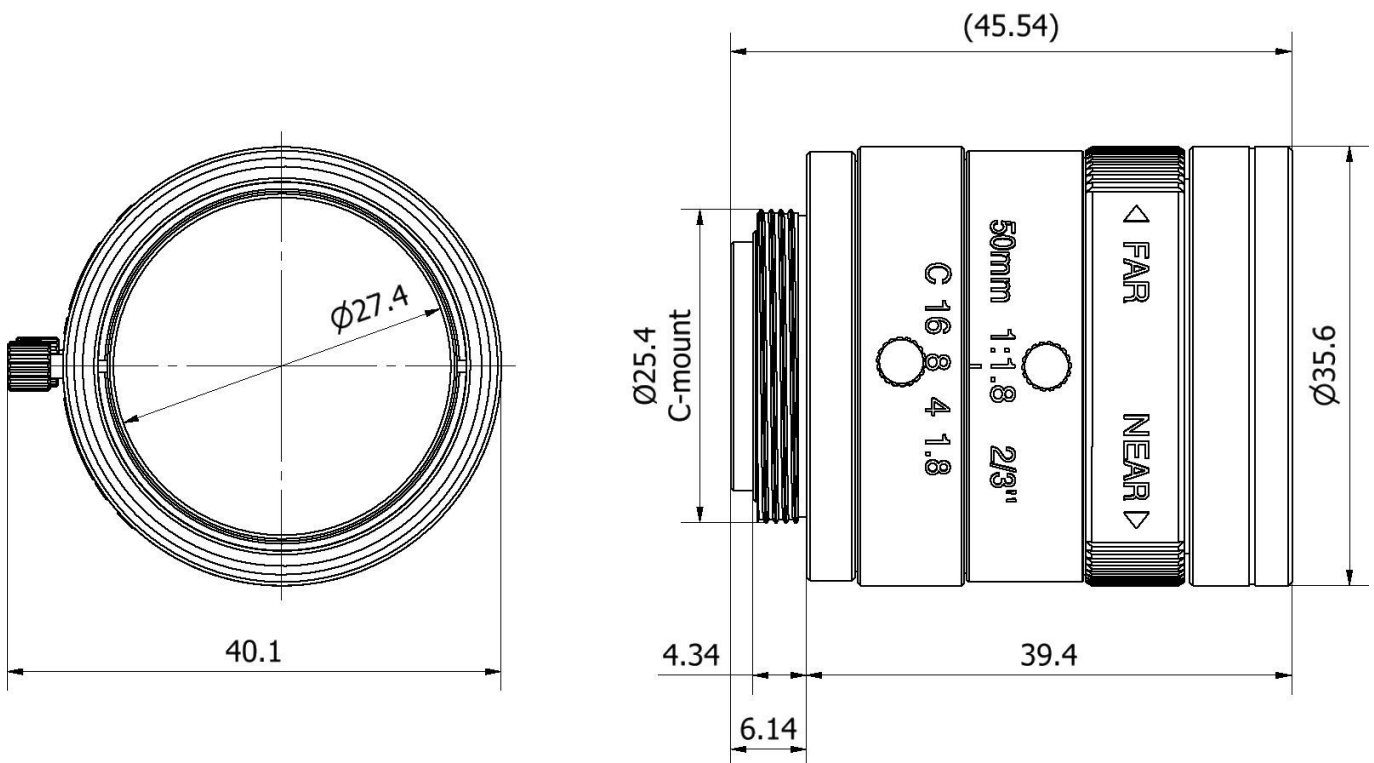

Ulteriori informazioni

Gruppo di prodotti IPF	914 Accessori per il sensore della fotocamera
Dimensioni dell'imballaggio	105 x 43 x 43 mm
Peso lordo	117 g
Numero di tariffa doganale	90021100
Numero WEEE	40951076
Conforme a REACH	Sì
Conforme alla direttiva RoHS	Sì

Disegno quotato

Estratto del programma di accessori

AO000504

Accessori Ottica, anello adattatore, per illuminazione fotocamera, filettatura filtro M30, 5x0,5, filettatura lampada M40, 5x0,5, alluminio

AO000610

Accessori Ottica, Filtro passabanda, M30,5x0,5, Colore del filtro trasparente, Gamma di lunghezze d'onda trasmissibili 410-710nm, Alluminio+Vetro

AO000505

Accessori Ottica, anello adattatore, per illuminazione fotocamera, filettatura filtro M27x0,5, filettatura lampada M40,5x0,5, alluminio

Ulteriori accessori sono disponibili sulla nostra homepage

Installazione

L'installazione deve essere eseguita esclusivamente da un elettricista qualificato!

Smaltimento dei rifiuti

Numero RAEE secondo § 6 par. 3 ElektroG: 40951076