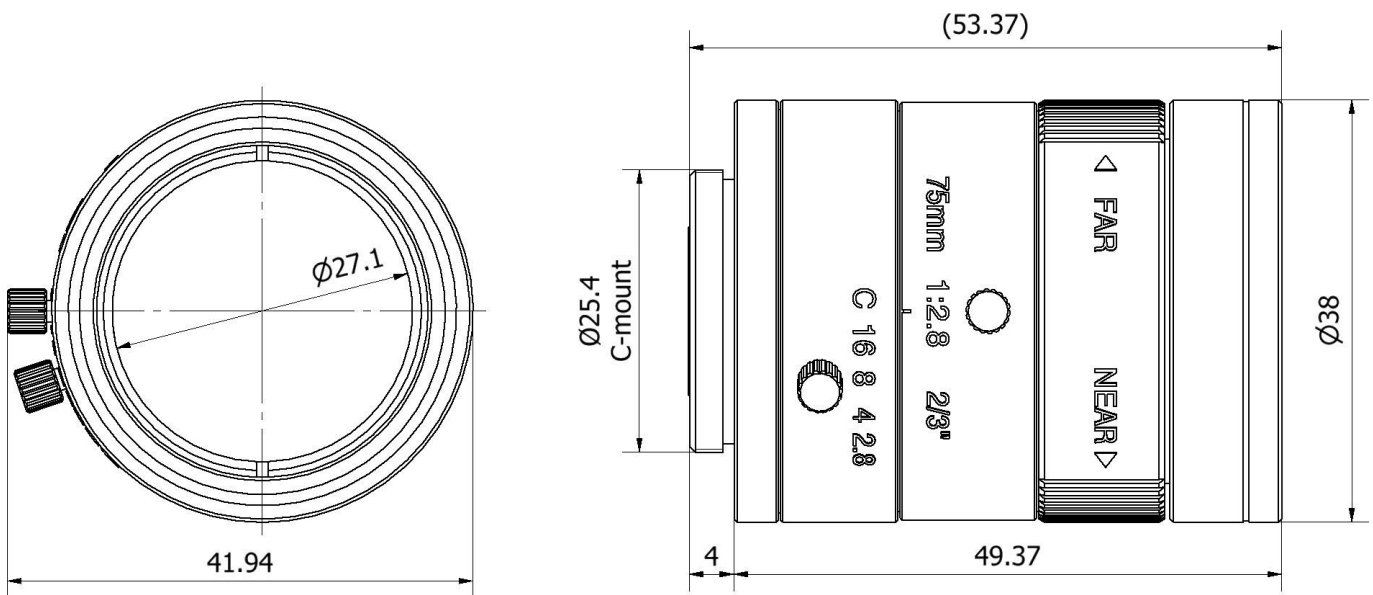

Autre

Groupe de produits IPF	914 Accessoires capteurs de caméra
Dimensions de l'emballage	105 x 43 x 43 mm
Poids brut	145 g
Numéro de tarif douanier	90021100
Numéro WEEE	40951076
Conforme à REACH	Oui
Conforme à la directive RoHS	Oui

Schéma d'encombrement

Extrait de la gamme d'accessoires

AO000504

Accessoires optiques, bague d'adaptation, pour l'éclairage de la caméra, filetage de filtre M30,5x0,5, filetage de lampe M40,5x0,5, aluminium

AO000505

Accessoires optiques, bague d'adaptation, pour l'éclairage de la caméra, filetage de filtre M27x0,5, filetage de la lampe M40,5x0,5, aluminium

AO000610

Accessoires optiques, filtre passe-bande, M30,5x0,5, couleur du filtre : clair, gamme de longueurs d'onde de transmission : 410-710nm, aluminium+verre

[Vous trouverez d'autres accessoires sur notre site Internet](#)

Montage

Le montage / l'installation ne doit être effectué que par un électricien spécialisé !

Élimination

Numéro WEEE selon § 6 alinéa 3 ElektroG : 40951076

Consignes de sécurité

! Avant la mise en service, veuillez vous assurer que toutes les consignes de sécurité figurant éventuellement dans la documentation du produit ont été respectées.

! En cas d'impact direct sur la sécurité des personnes, l'utilisation de ces produits est interdite.