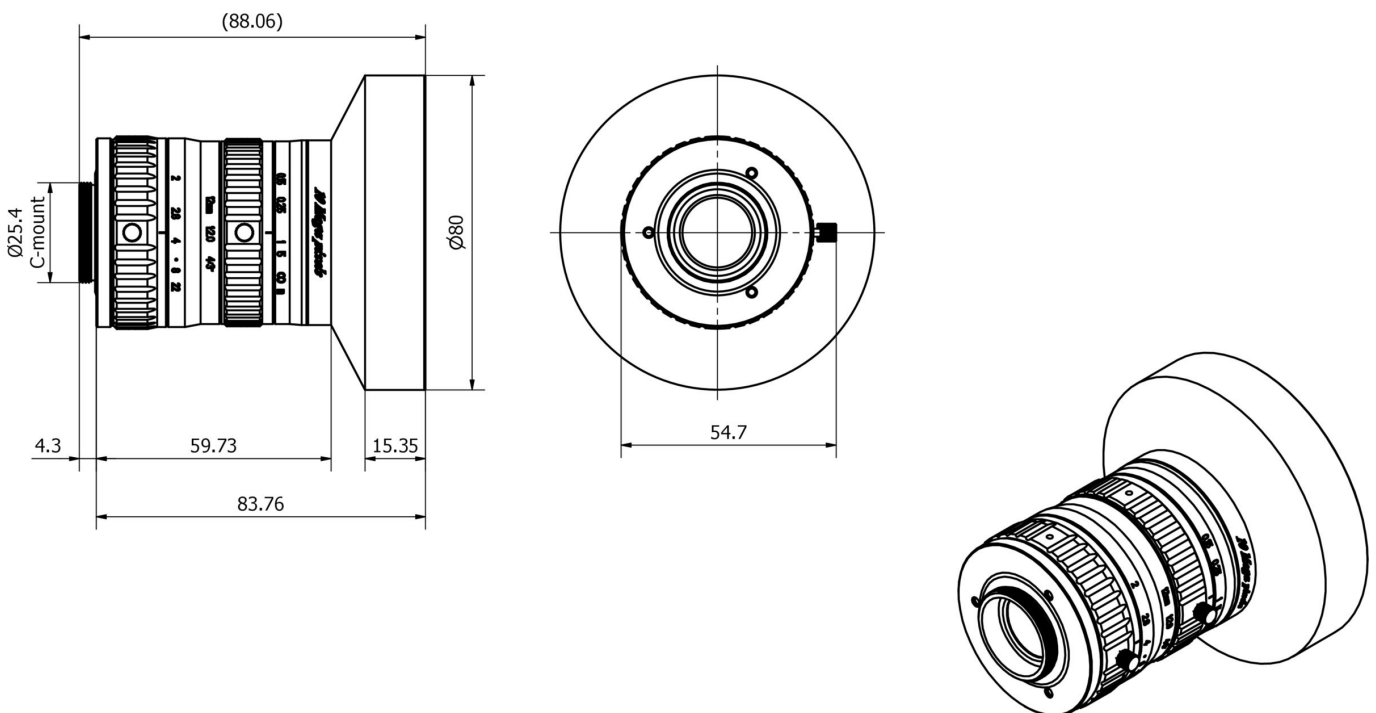

Proprietà meccaniche

Diametro esterno	80 mm
Diametro dell'obiettivo	80
Dimensione filettatura filettatura filtro metrica	77
Passo della filettatura Filettatura del filtro	0,75 mm
Lunghezza	83,76 mm
Con filettatura per montaggio a C	Sì
Collegamento dell'obiettivo	Attacco C (1-32 UN 2A)
Dimensione della filettatura del filtro	M77
Temperatura ambiente	-10 - 50 °C

Proprietà ottiche

Potere risolutivo	12 megapixel
Numero di apertura	2
Dimensione della lunghezza focale	12 mm
Tipo di lente	Entocentrico
Distanza minima di messa a fuoco	150 mm
Campo di apertura	2 - 22

Altre proprietà

Controllo del diaframma	manualmente
Focalizzabile	meccanico

Classificazione

ETIM 8	EC001776 Obiettivo per telecamera di sorveglianza
--------	---

Ulteriori informazioni

Gruppo di prodotti IPF	914 Accessori per il sensore della fotocamera
Dimensioni dell'imballaggio	
Peso lordo	
Numero di tariffa doganale	90021100
Numero WEEE	40951076
Conforme a REACH	Sì
Conforme alla direttiva RoHS	Sì

Disegno quotato

Estratto del programma di accessori

AO000504

Accessori Ottica, anello adattatore, per illuminazione fotocamera, filettatura filtro M30, 5x0,5, filettatura lampada M40, 5x0,5, alluminio

AO000505