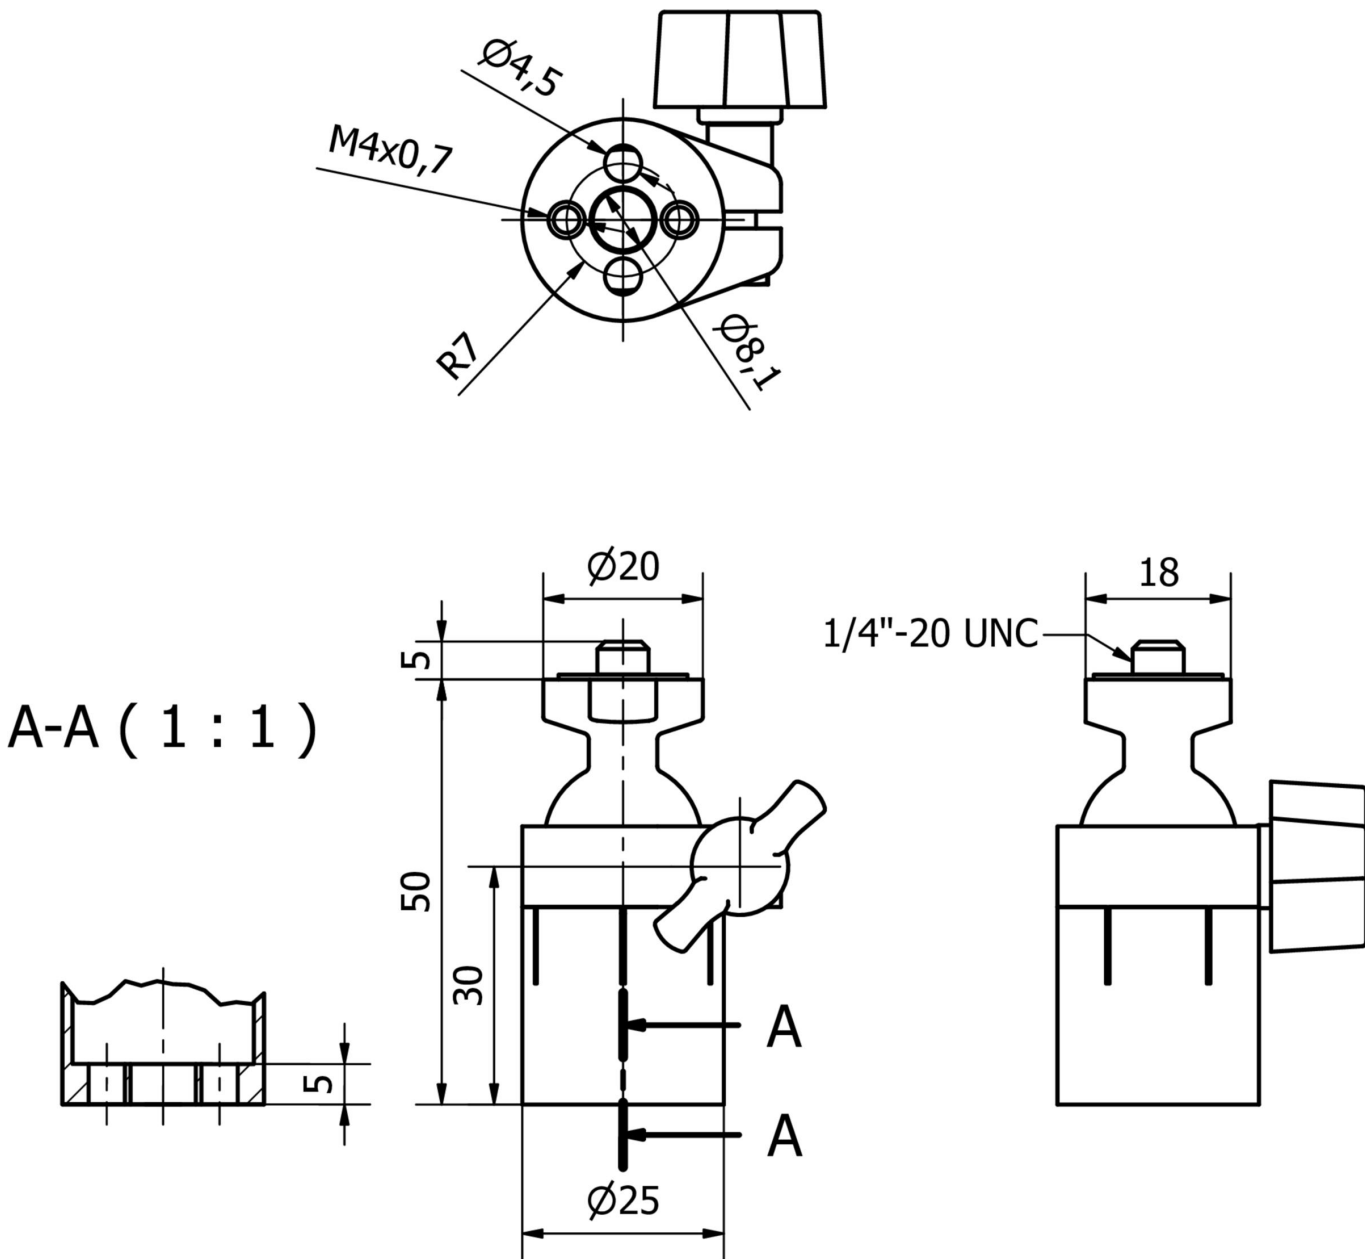

AO000618

Příslušenství • Montáž

Příslušenství Optický, kulový kloub, 40x55 mm, šroub se závitem 1/4 palce, hliník

Mechanické vlastnosti

Šířka	40 mm
Průměr šroubového upevnění	25
Výška	55 mm
Druh montáže	Šroubové upevnění
Povrch	anodizovaný/eloxovaný
Materiál	Hliník
Rozměr závitu	1/4 palce

Ostatní vlastnosti

Verze	Kulový kloub
-------	--------------

Klasifikace

ETIM 8	EC002625 Montážní příslušenství (rozdávěč)
--------	--

Další

Skupina produktů IPF	914 Příslušenství kamerových senzorů
Rozměry balení	17,5 x 15 x 25 mm
Hrubá váha	50 g
Číslo zboží	76169990
WEEE číslo	40951076
V souladu s REACH	Ano
V souladu s RoHS	Ano

Rozměrový výkres

Montáž

Montáž / instalaci smí provádět pouze kvalifikovaný elektrikář!

Likvidace

Číslo WEEE podle § 6 odst. 3 ElektroG: 40951076

Bezpečnostní pokyny

/ Před uvedením do provozu prosím zkontrolujte, zda byly dodrženy veškeré bezpečnostní pokyny, které jsou případně uvedené v dokumentaci výrobku.