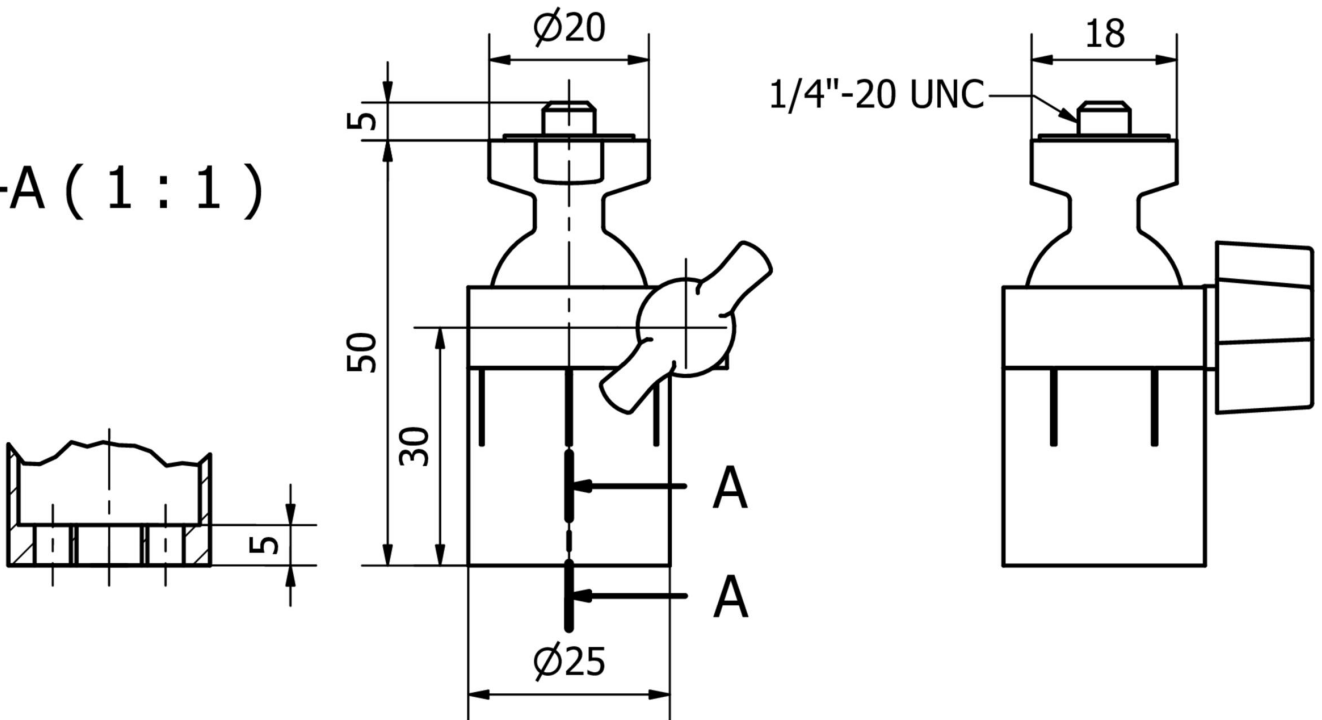

Schéma d'encombrement

A-A (1 : 1)

Montage

Le montage / l'installation ne doit être effectué que par un électricien spécialisé !

Élimination

Numéro WEEE selon § 6 alinéa 3 ElektroG : 40951076

Consignes de sécurité

! Avant la mise en service, veuillez vous assurer que toutes les consignes de sécurité figurant éventuellement dans la documentation du produit ont été respectées.

! En cas d'impact direct sur la sécurité des personnes, l'utilisation de ces produits est interdite.