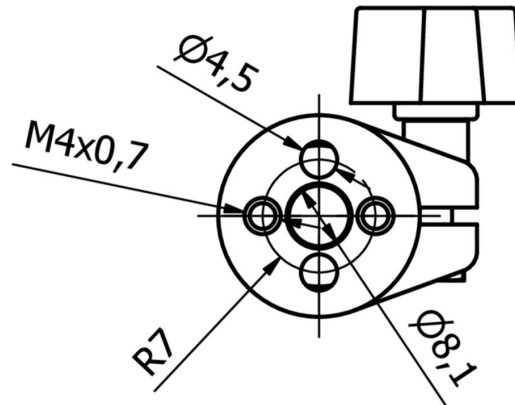

Schéma d'encombrement