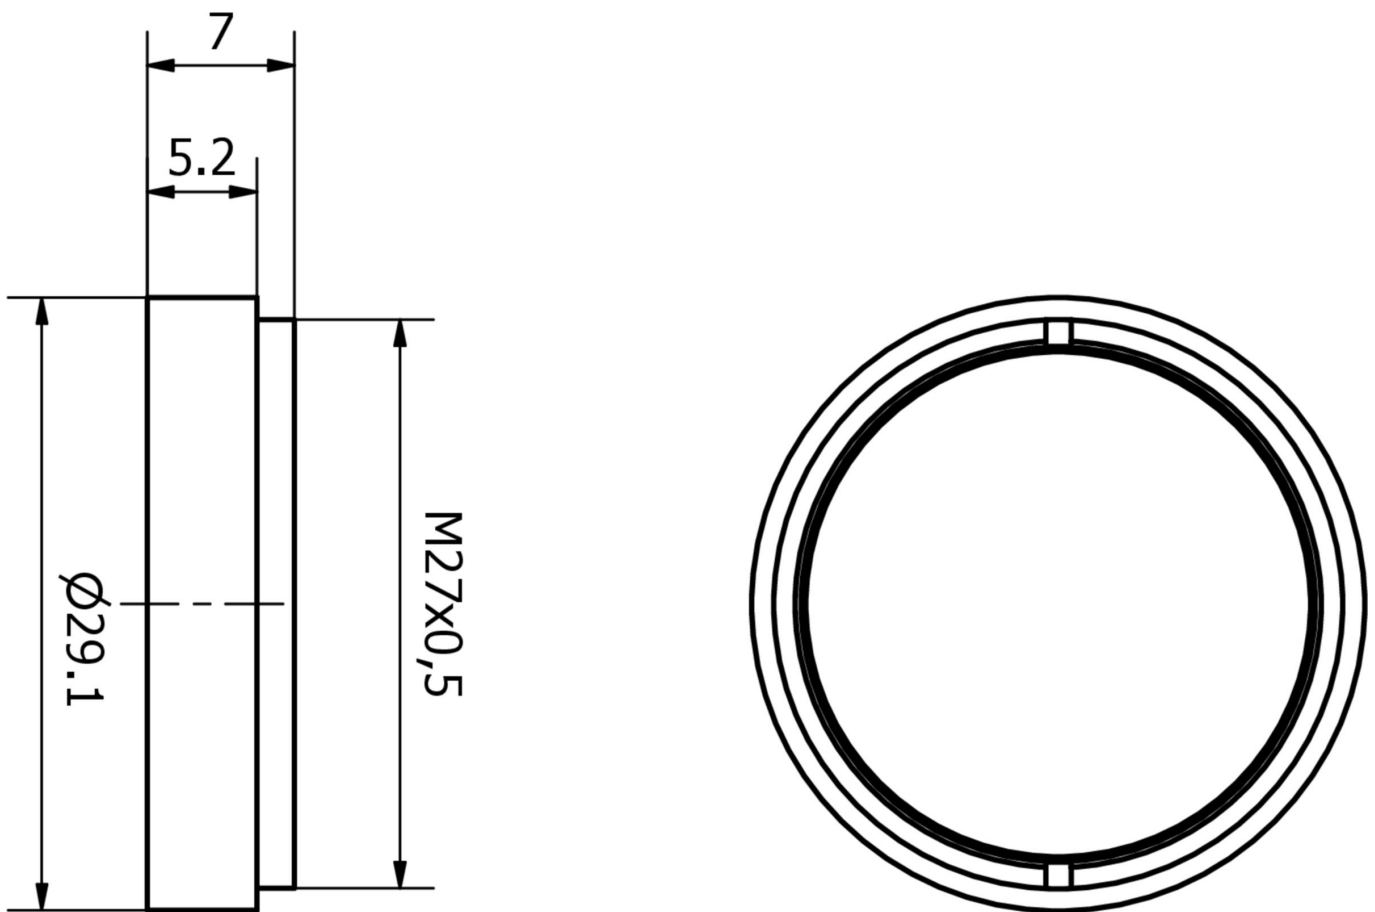

Rysunek wymiarowy

Instalacja

Instalacja może być przeprowadzona wyłącznie przez wykwalifikowanego elektryka!

Usuwanie odpadów

Numer WEEE zgodnie z § 6 ust. 3 ElektroG: 40951076

Instrukcje bezpieczeństwa

- / Przed uruchomieniem należy upewnić się, że przestrzegane są wszystkie instrukcje bezpieczeństwa zawarte w dokumentacji produktu.
- / Korzystanie z tych produktów jest zabronione, jeśli mają one bezpośredni wpływ na bezpieczeństwo osobiste.