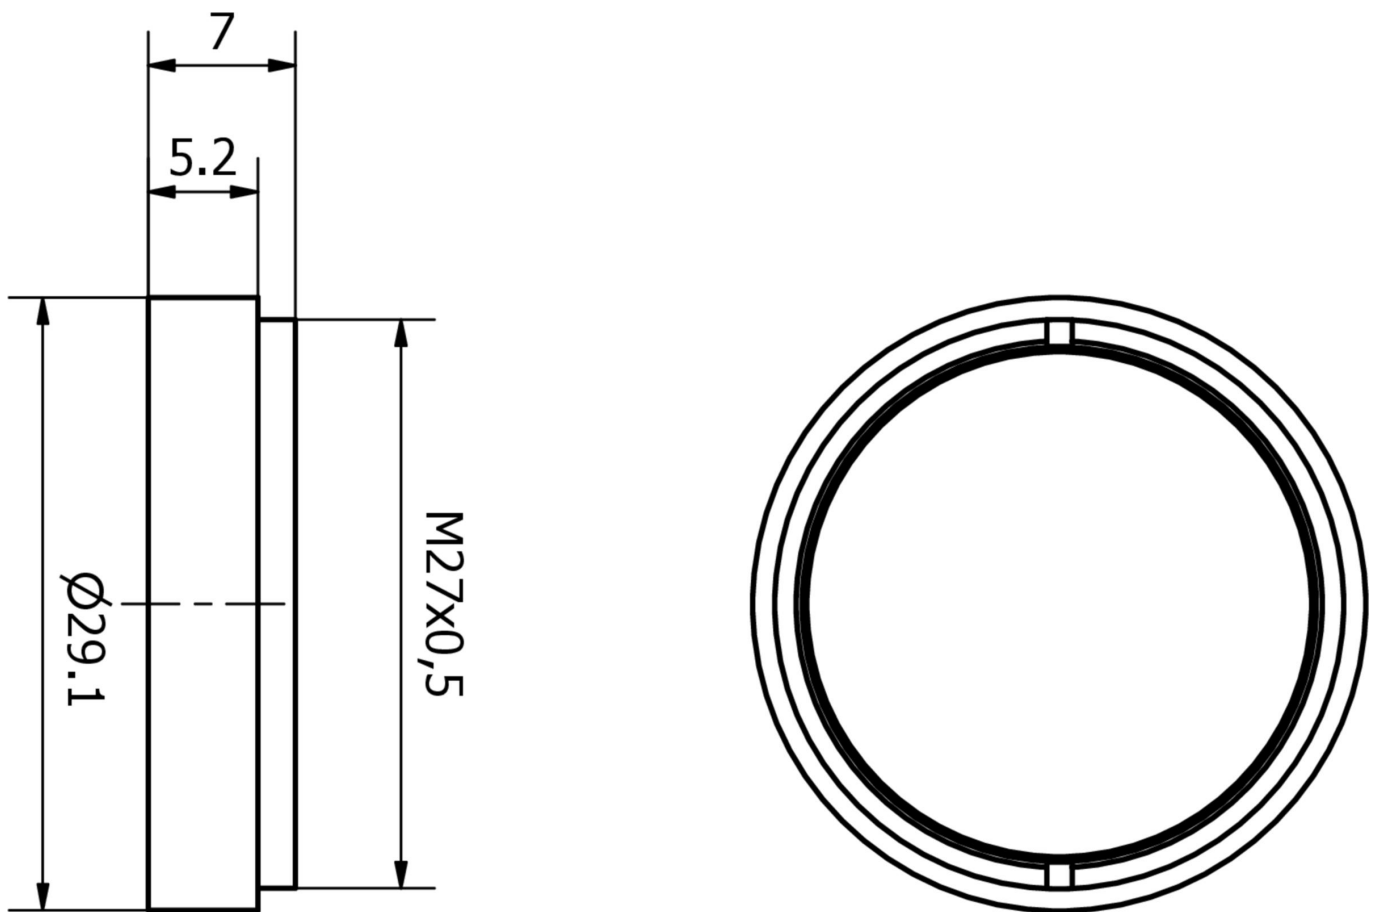

Desenho dimensional

Instalação

A montagem / instalação só pode ser efectuada por um electricista qualificado!

Eliminação

Número WEEE de acordo com § 6 para. 3
ElektroG: 40951076

Avisos de segurança

- / Antes da primeira utilização, certifique-se de que segue todas as instruções de segurança que possam ser fornecidas nas informações sobre o produto.
- / Nunca utilize estes dispositivos em aplicações em que a segurança de uma pessoa dependa da sua funcionalidade.