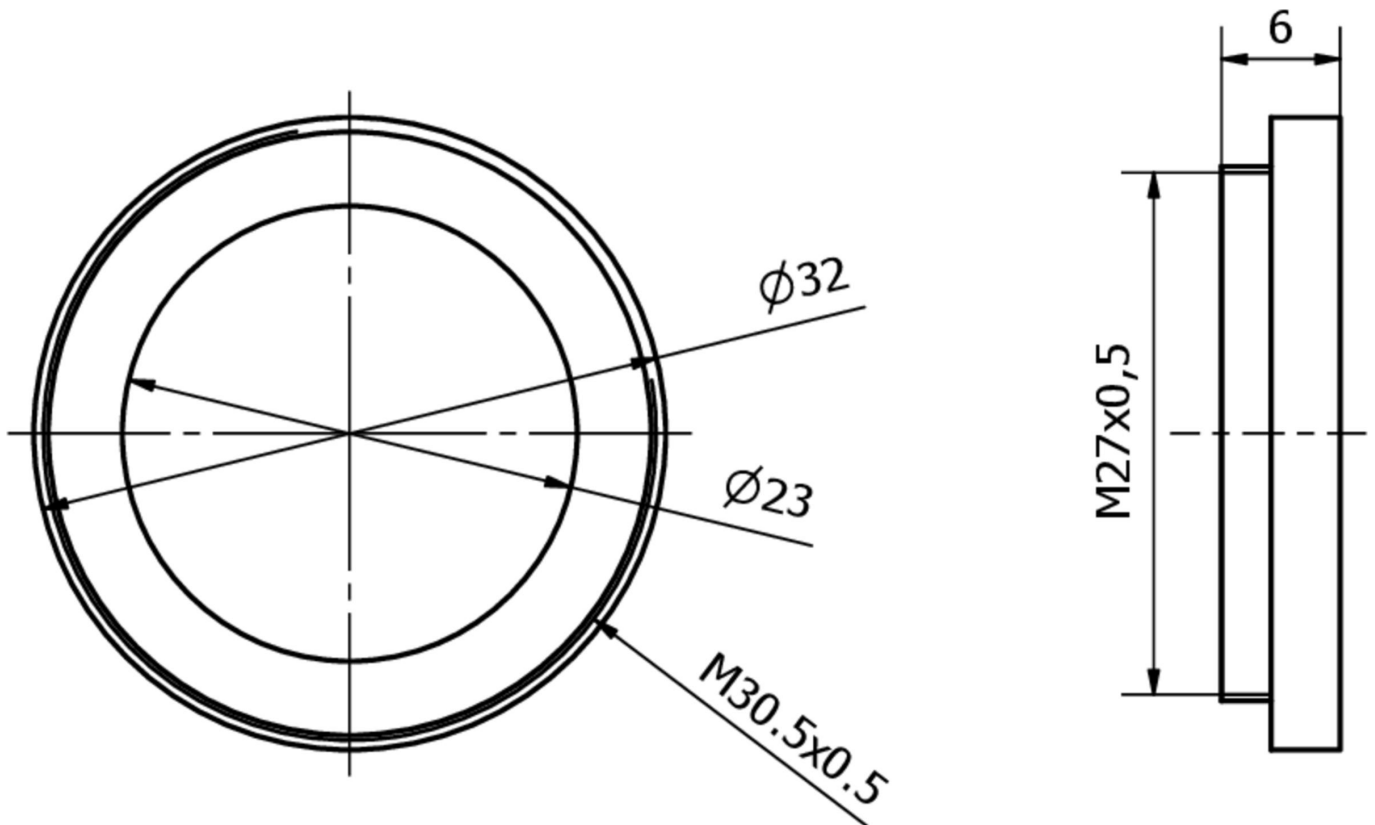

Rozměrový výkres

Montáž

Montáž / instalaci smí provádět pouze kvalifikovaný elektrikář!

Likvidace

Číslo WEEE podle § 6 odst. 3 ElektroG:
40951076

Bezpečnostní pokyny

/ Před uvedením do provozu prosím zkontrolujte, zda byly dodrženy veškeré bezpečnostní pokyny, které jsou případně uvedené v dokumentaci výrobku.

/ Nikdy nepoužívejte tato zařízení v aplikacích, kde bezpečnost osob závisí na jejich funkčnosti.