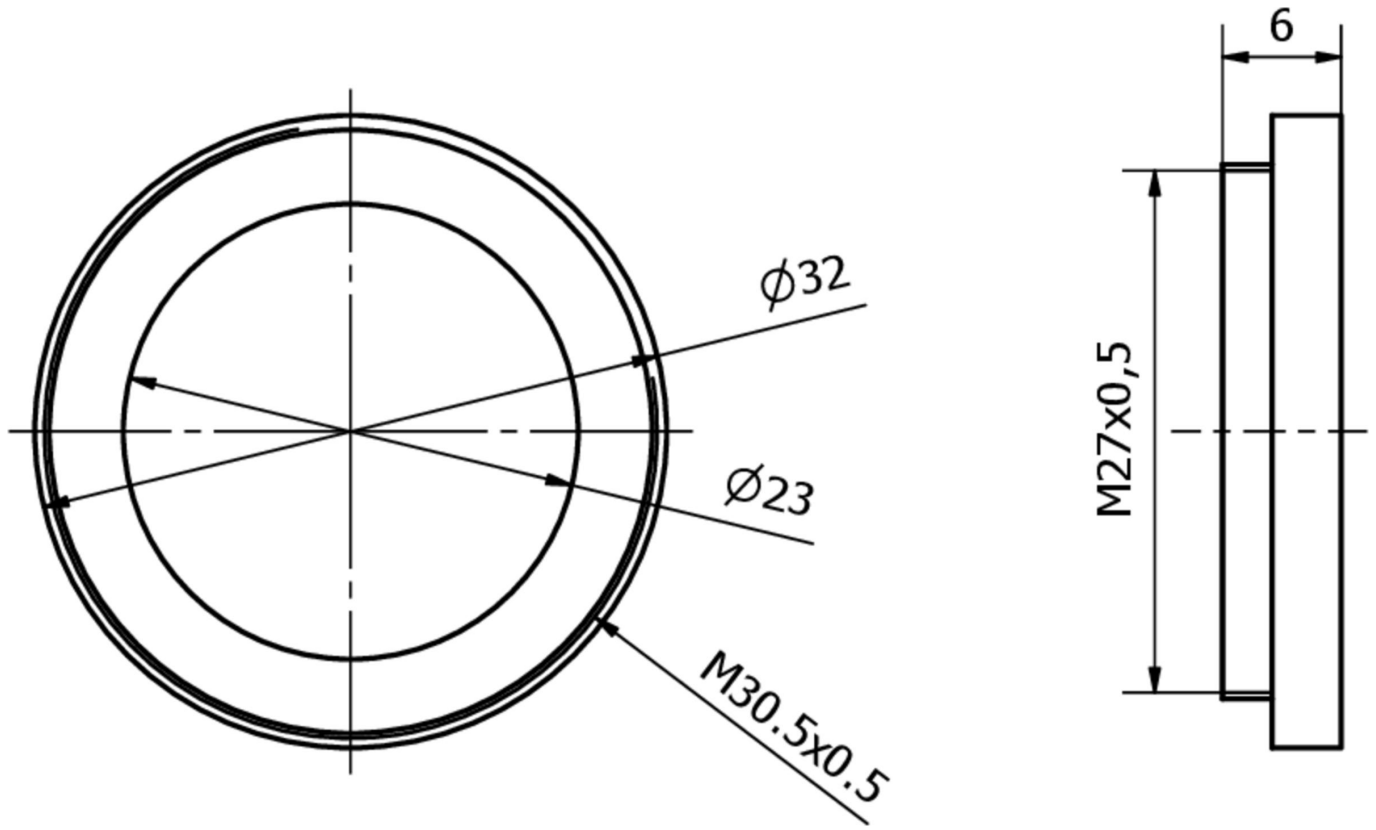

Dibujo acotado

Montaje

El montaje/la instalación solo debe ser llevado a cabo por electricistas cualificados.

Eliminación de residuos

Número WEEE según § 6 párrafo 3 ElektroG: 40951076

Indicaciones de seguridad

- / Antes de la puesta en marcha, asegúrese de que se han respetado todas las indicaciones de seguridad indicadas en la documentación del producto.
- / El uso de estos productos está prohibido si tienen un efecto directo en la seguridad de las personas.