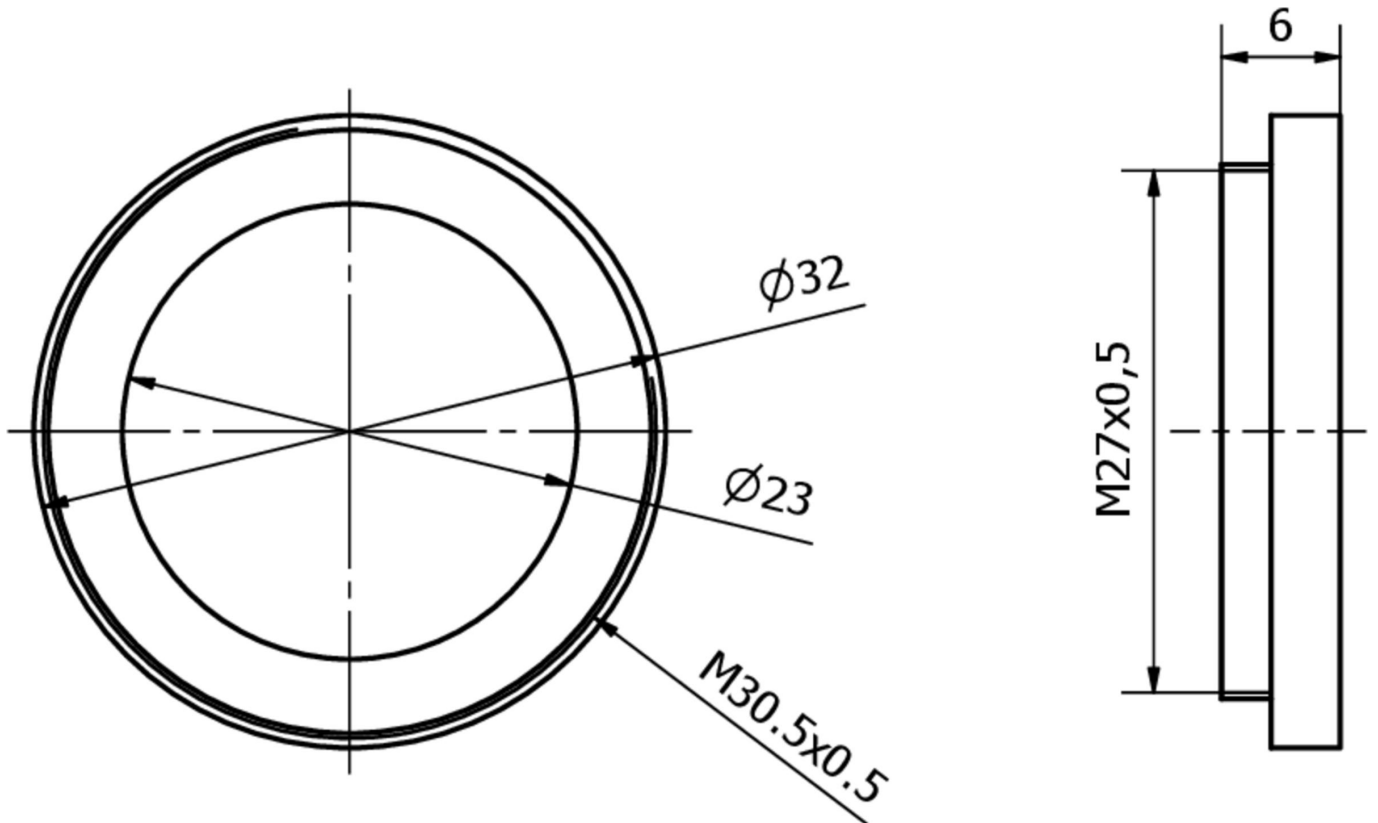

Schéma d'encombrement

Montage

Le montage / l'installation ne doit être effectué que par un électricien spécialisé !

Élimination

Numéro WEEE selon § 6 alinéa 3 ElektroG :
40951076

Consignes de sécurité

! Avant la mise en service, veuillez vous assurer que toutes les consignes de sécurité figurant éventuellement dans la documentation du produit ont été respectées.

! En cas d'impact direct sur la sécurité des personnes, l'utilisation de ces produits est interdite.