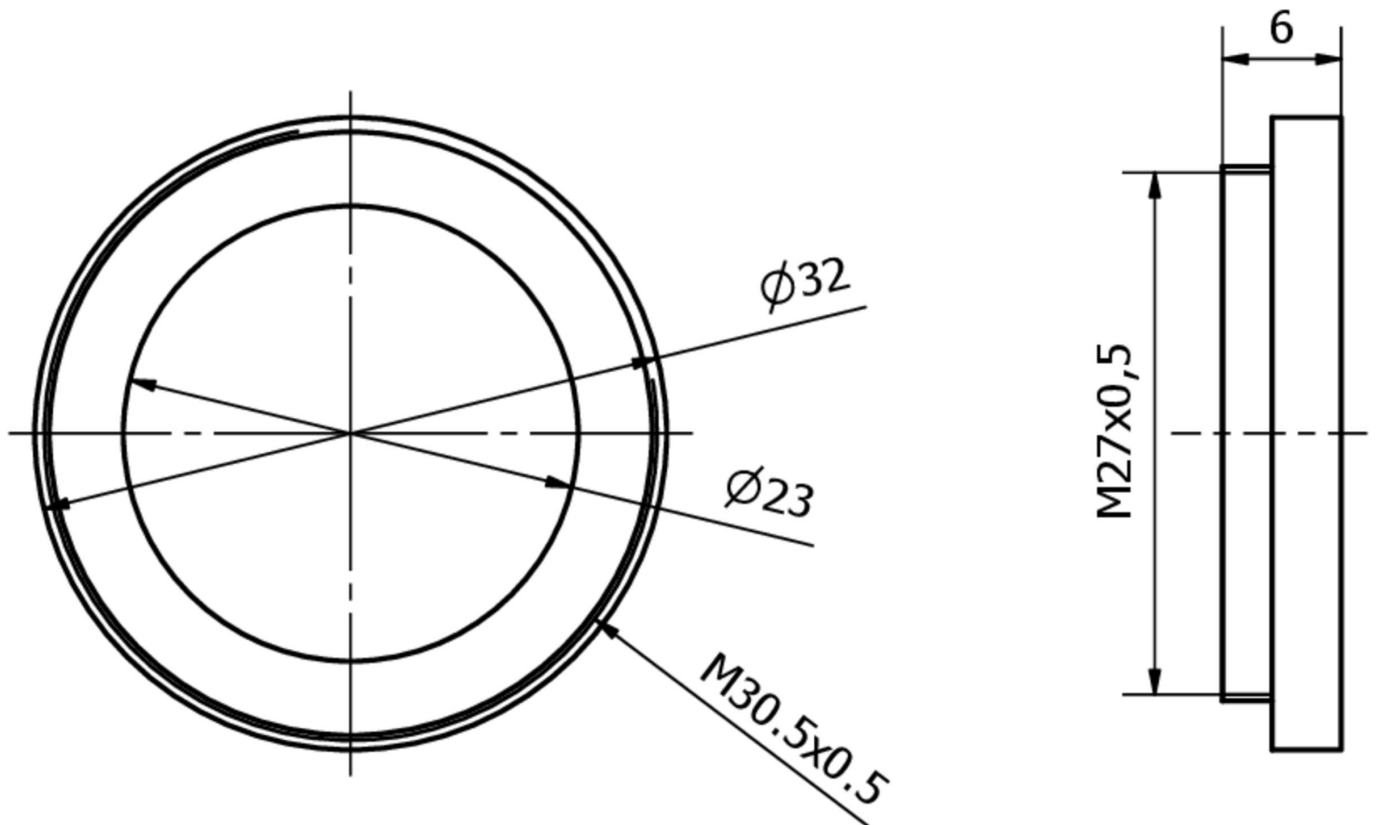

Desenho dimensional

Instalação

A montagem / instalação só pode ser efectuada por um electricista qualificado!

Eliminação

Número WEEE de acordo com § 6 para. 3
ElektroG: 40951076

Avisos de segurança

/ Antes da primeira utilização, certifique-se de que segue todas as instruções de segurança que possam ser fornecidas nas informações sobre o produto.

/ Nunca utilize estes dispositivos em aplicações em que a segurança de uma pessoa dependa da sua funcionalidade.