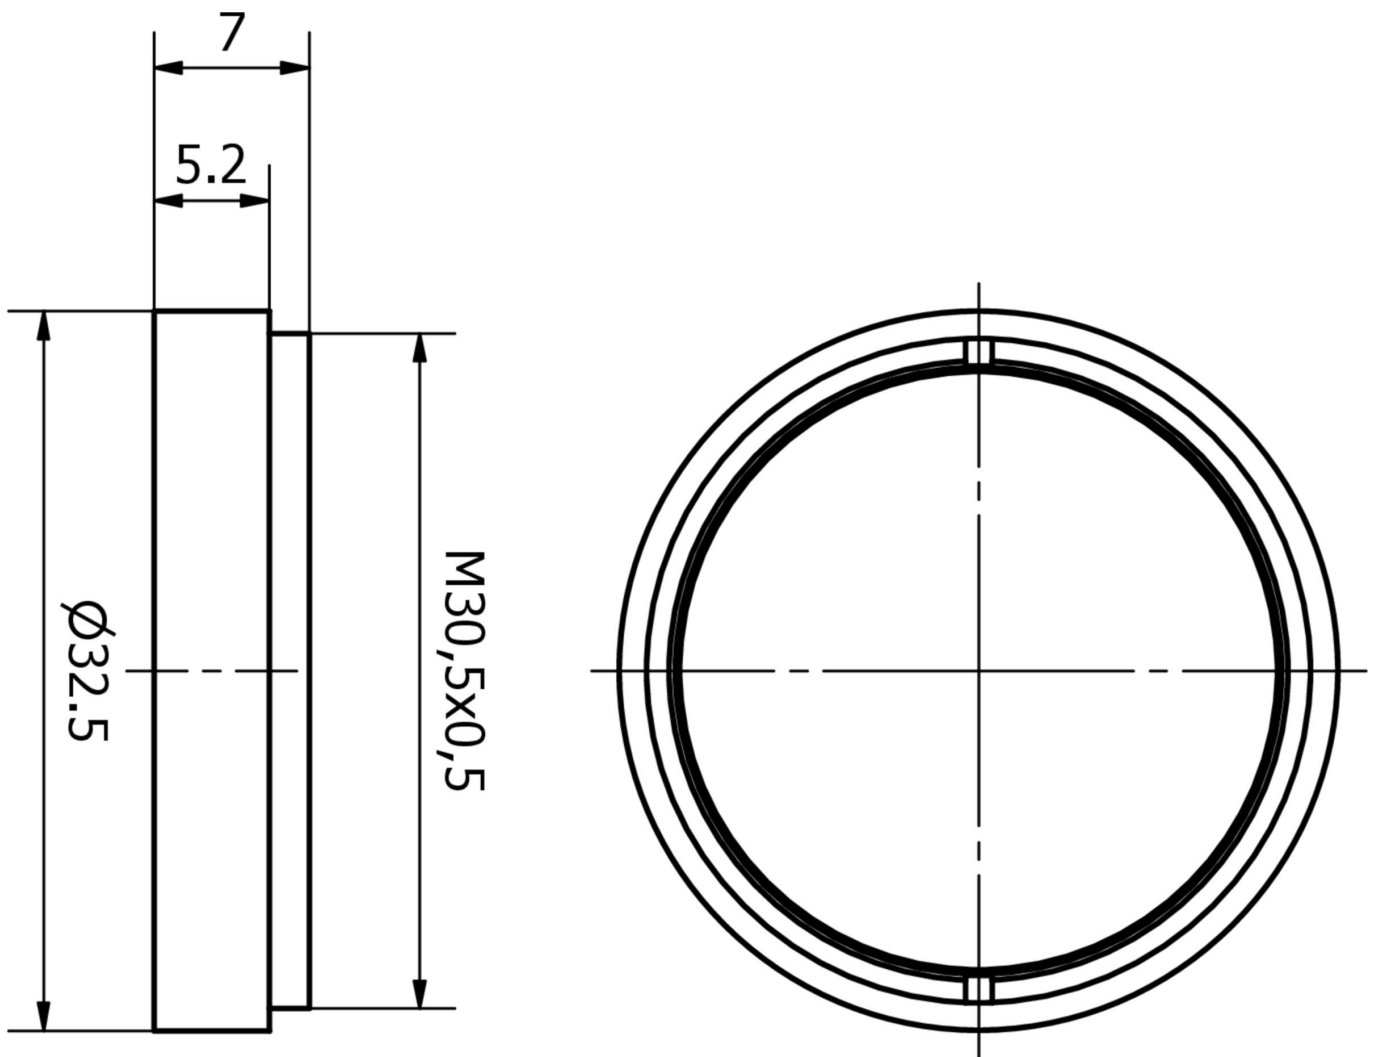

AO000651

Příslušenství • Filtr

Mechanické vlastnosti

Vnější průměr	32,5 mm
Stoupání závitu	0,5 mm
Výška	5 mm
Vnitřní průměr	25,5 mm
Materiál	Hliník
Materiál aktivní plochy snímače	sklo
Rozměr závitu	M30,5

Další

Skupina produktů IPF	914 Příslušenství kamerových senzorů
Rozměry balení	
Hrubá váha	
Číslo zboží	90022000
WEEE číslo	40951076
V souladu s REACH	Ano
V souladu s RoHS	Ano

Rozměrový výkres

Montáž

Montáž / instalaci smí provádět pouze kvalifikovaný elektrikář!