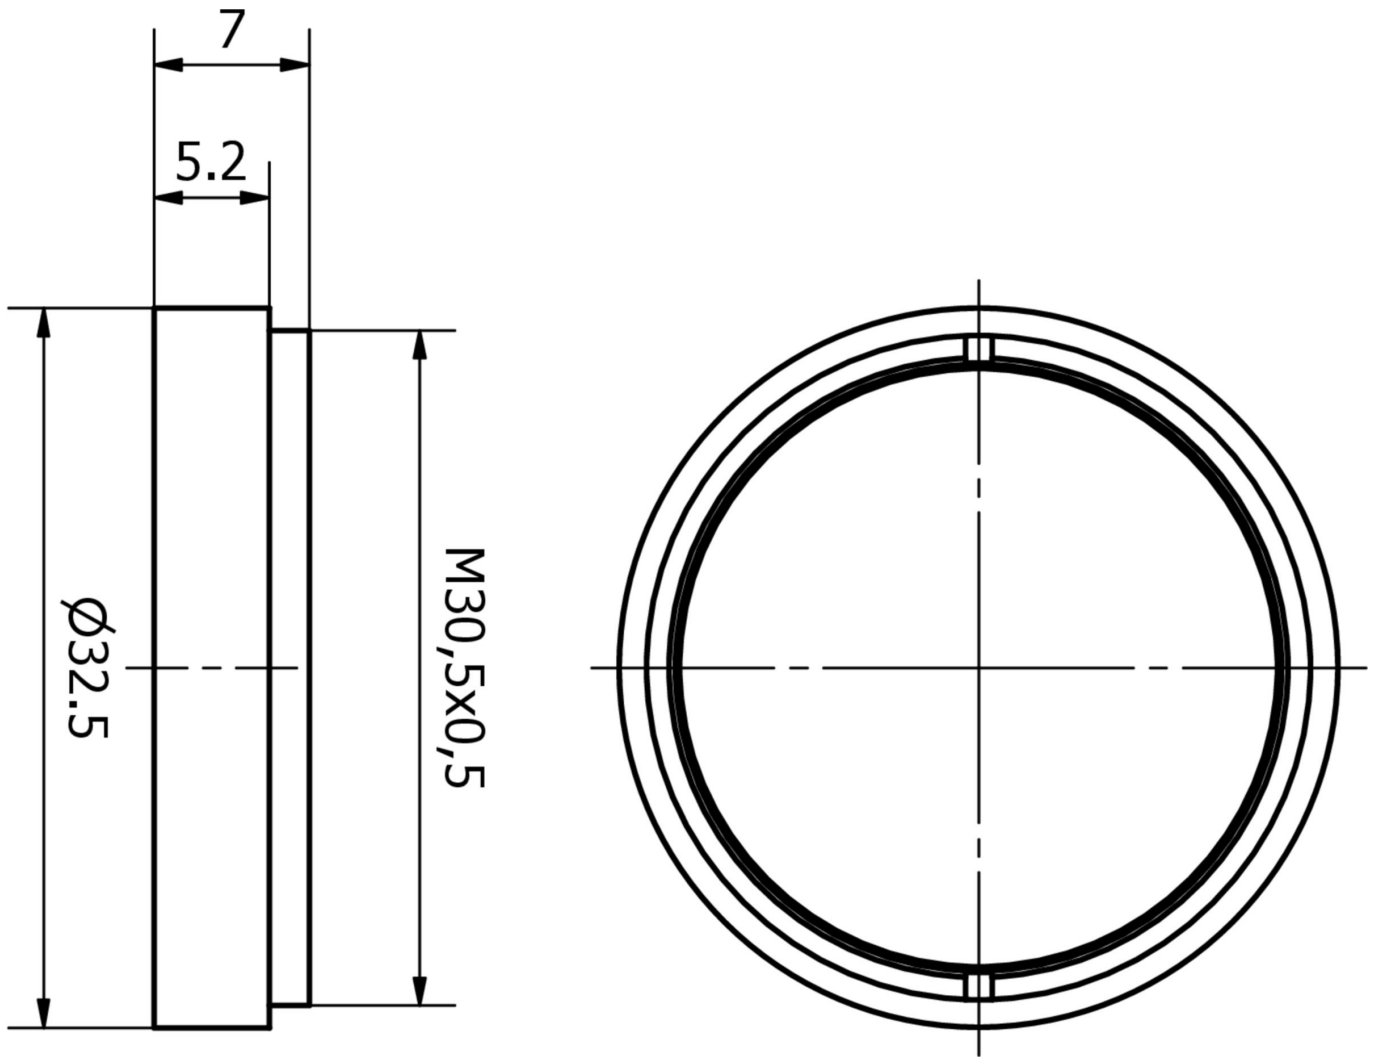

AO000651

Accesorios • Filtro

Datos mecánicos

Diámetro externo	32,5 mm
Paso de rosca	0,5 mm
Altura	5 mm
Diámetro interno	25,5 mm
Material	Aluminio
Material de la superficie activa del sensor	Vidrio
Dimensión de la rosca	M30,5

Datos ópticos

Gama permeable de longitudes de onda	625 - 675 nm
Transmitancia de la luz	0,1 %

Otros datos

Color de filtro	gris
-----------------	------

Clasificación

ETIM 8	EC001637 Accesorios/Piezas de recambio para cámara digital (Foto)
--------	---

Más

Grupo de productos ipf dimensiones de embalaje	914 Accesorios, sensores de cámara
Peso bruto	
Código arancelario	90022000
WEEE número	40951076
Conforme a REACH	Sí
Conforme a RoHS	Sí

Dibujo acotado

Montaje