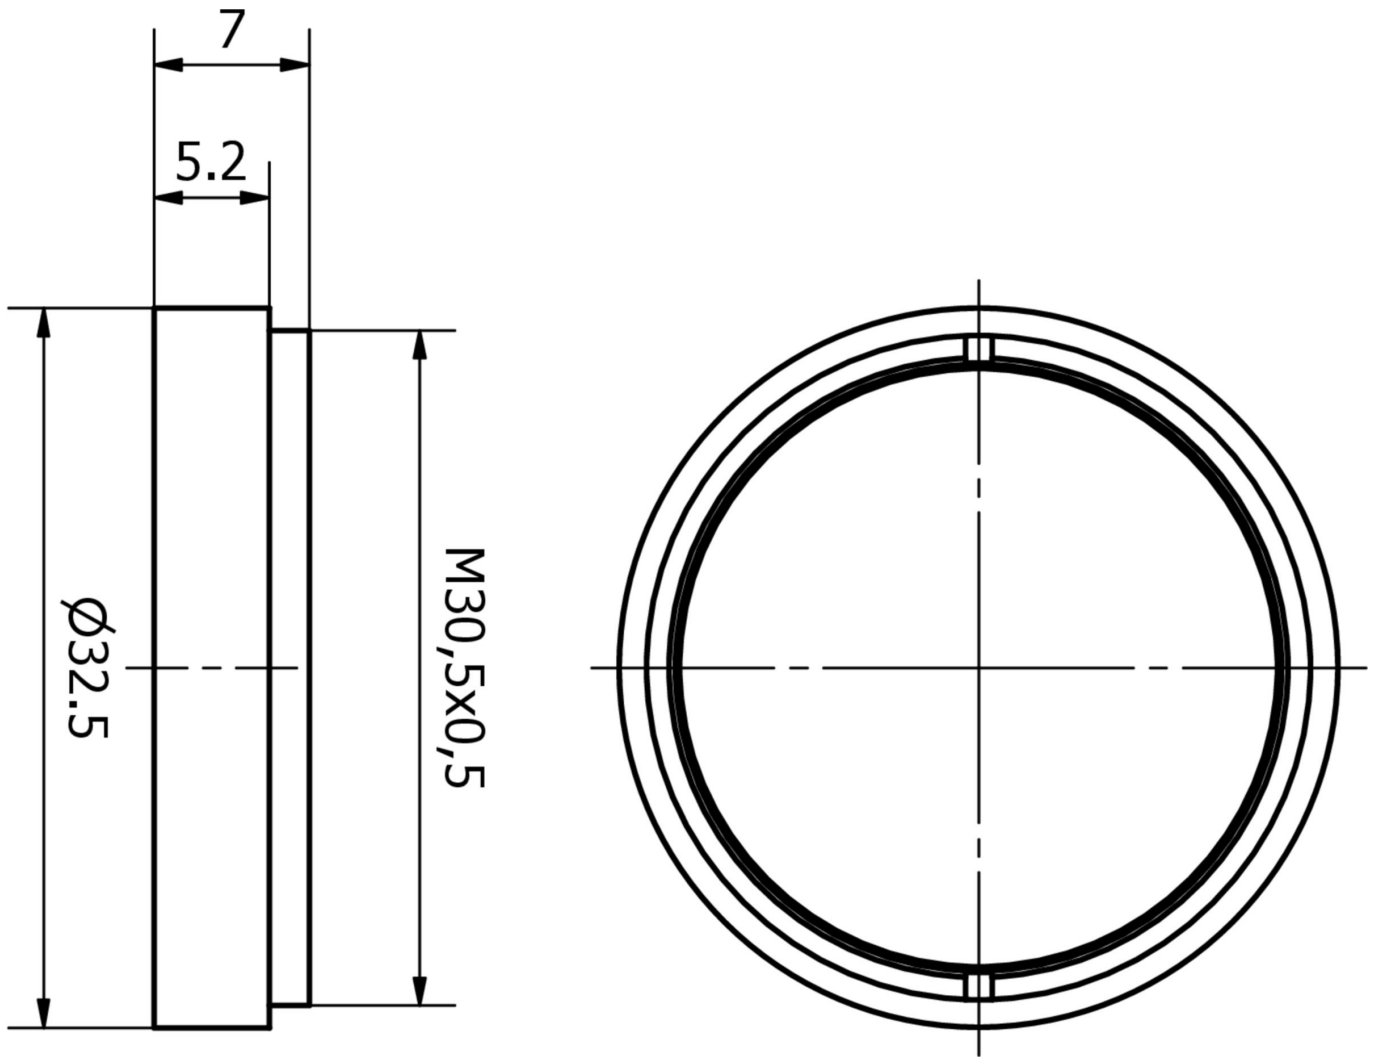

Schéma d'encombrement

Montage

Le montage / l'installation ne doit être effectué que par un électricien spécialisé !

Élimination

Numéro WEEE selon § 6 alinéa 3 ElektroG : 40951076

Consignes de sécurité

/ Avant la mise en service, veuillez vous assurer que toutes les consignes de sécurité figurant éventuellement dans la documentation du produit ont été respectées.

/ En cas d'impact direct sur la sécurité des personnes, l'utilisation de ces produits est interdite.