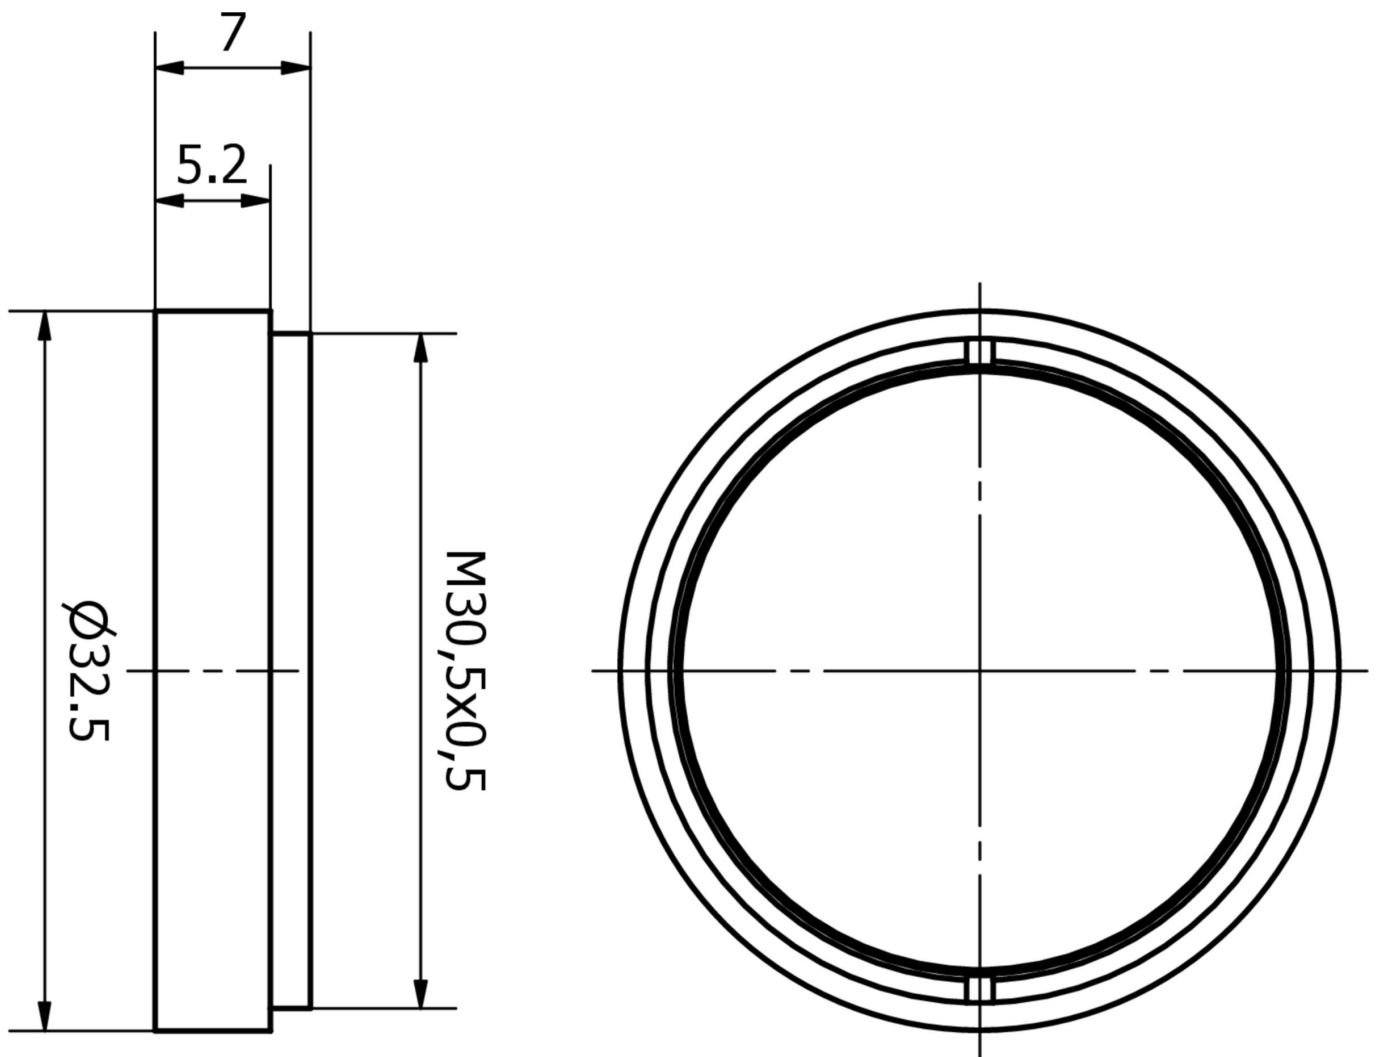

Desenho dimensional

Instalação

A montagem / instalação só pode ser efectuada por um electricista qualificado!

Eliminação

Número WEEE de acordo com § 6 para. 3
ElektroG: 40951076

Avisos de segurança

/ Antes da primeira utilização, certifique-se de que segue todas as instruções de segurança que possam ser fornecidas nas informações sobre o produto.

/ Nunca utilize estes dispositivos em aplicações em que a segurança de uma pessoa dependa da sua funcionalidade.