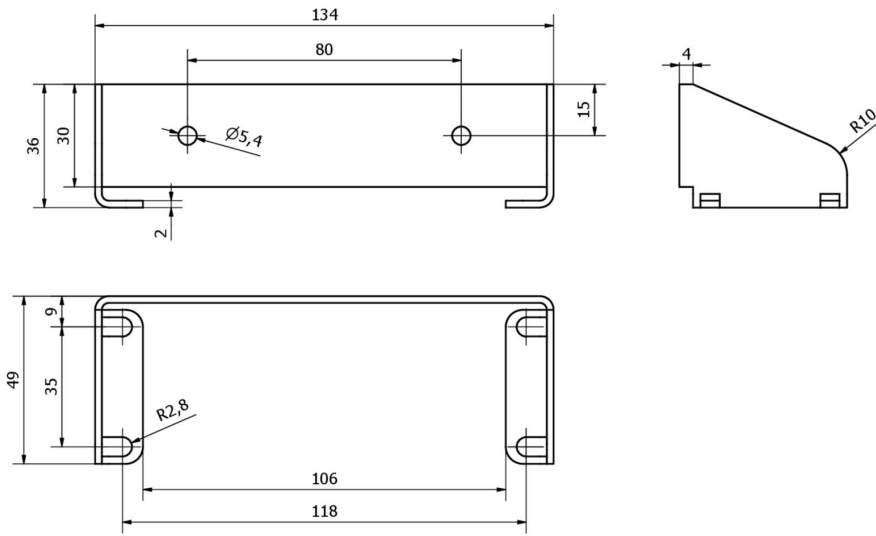

Dibujo acotado

Montaje

El montaje/la instalación solo debe ser llevado a cabo por electricistas cualificados.

Eliminación de residuos

Número WEEE según § 6 párrafo 3 ElektroG:
40951076

Indicaciones de seguridad

- / Antes de la puesta en marcha, asegúrese de que se han respetado todas las indicaciones de seguridad indicadas en la documentación del producto.
- / El uso de estos productos está prohibido si tienen un efecto directo en la seguridad de las personas.