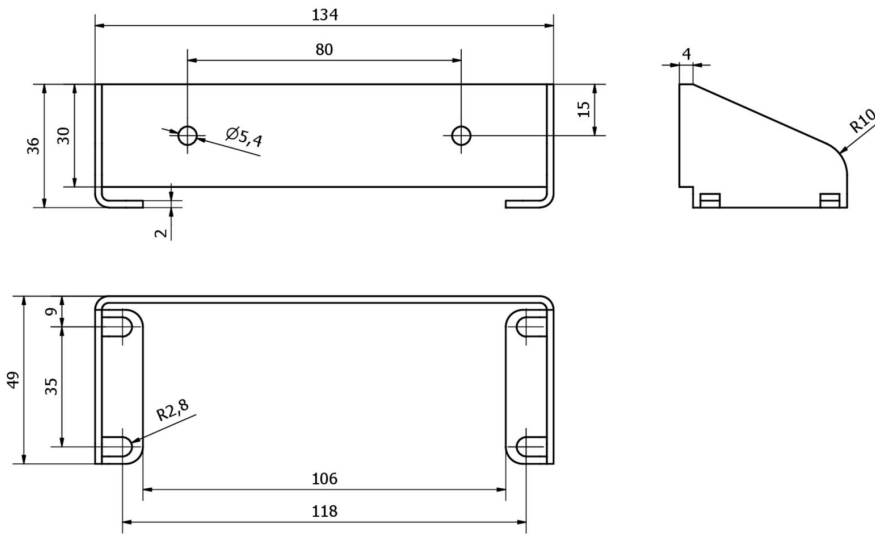

Disegno quotato

Installazione

L'installazione deve essere eseguita esclusivamente da un elettricista qualificato!

Smaltimento dei rifiuti

Numero RAEE secondo § 6 par. 3 ElektroG: 40951076

Istruzioni di sicurezza

- / Prima della messa in funzione, accertarsi che siano state rispettate tutte le indicazioni di sicurezza contenute nella documentazione del prodotto.
- / L'uso di questi prodotti è vietato se ha un impatto diretto sulla sicurezza personale.