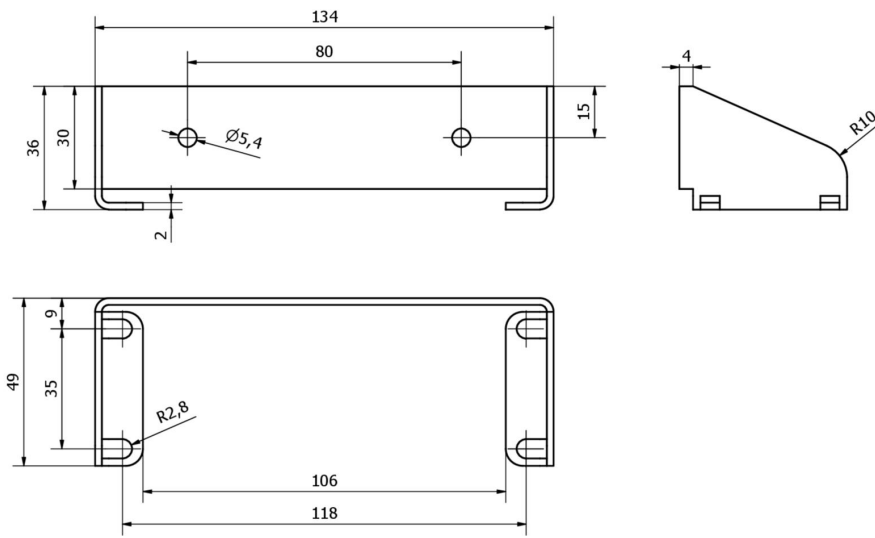

Desenho dimensional

Instalação

A montagem / instalação só pode ser efectuada por um electricista qualificado!

Eliminação

Número WEEE de acordo com § 6 para. 3
ElektroG: 40951076

Avisos de segurança

- / Antes da primeira utilização, certifique-se de que segue todas as instruções de segurança que possam ser fornecidas nas informações sobre o produto.
- / Nunca utilize estes dispositivos em aplicações em que a segurança de uma pessoa dependa da sua funcionalidade.