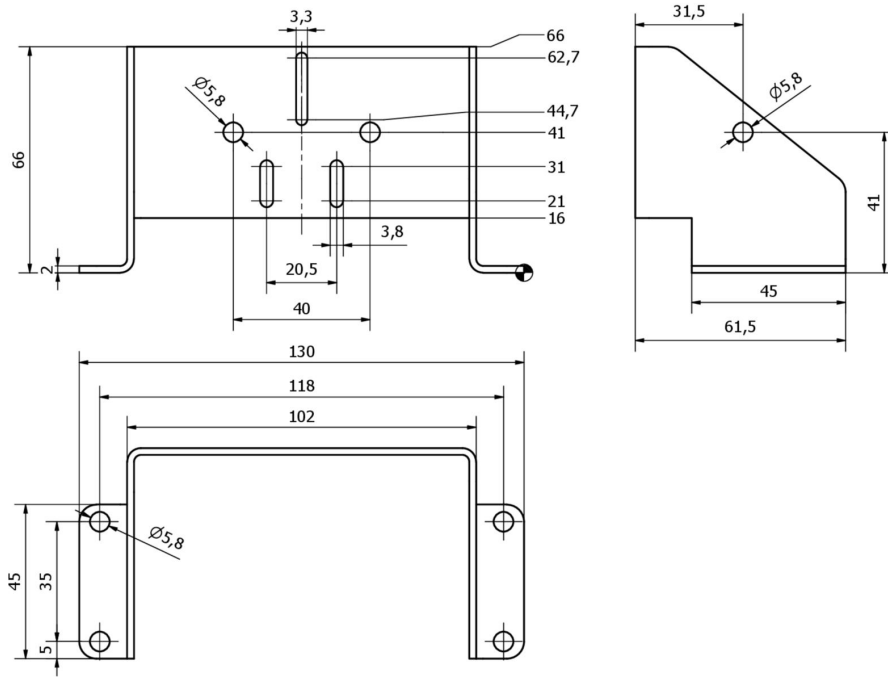

Dibujo acotado

Montaje

El montaje/la instalación solo debe ser llevado a cabo por electricistas cualificados.

Eliminación de residuos

Número WEEE según § 6 párrafo 3 ElektroG: 40951076

Indicaciones de seguridad

- / Antes de la puesta en marcha, asegúrese de que se han respetado todas las indicaciones de seguridad indicadas en la documentación del producto.
- / El uso de estos productos está prohibido si tienen un efecto directo en la seguridad de las personas.