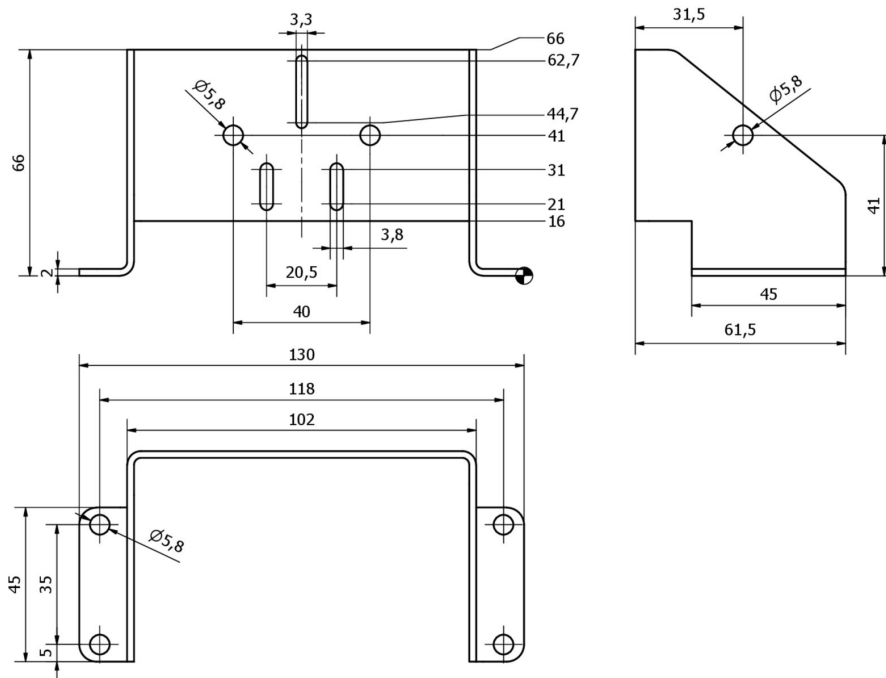

Disegno quotato

Installazione

L'installazione deve essere eseguita esclusivamente da un elettricista qualificato!

Smaltimento dei rifiuti

Numero RAEE secondo § 6 par. 3 ElektroG: 40951076

Istruzioni di sicurezza

- / Prima della messa in funzione, accertarsi che siano state rispettate tutte le indicazioni di sicurezza contenute nella documentazione del prodotto.
- / L'uso di questi prodotti è vietato se ha un impatto diretto sulla sicurezza personale.