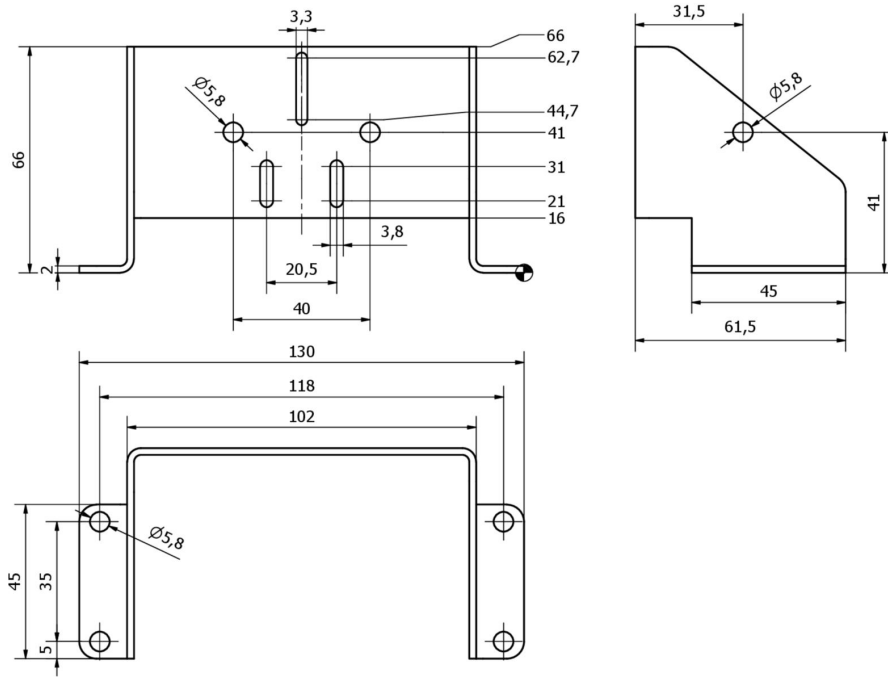

Rysunek wymiarowy

Instalacja

Instalacja może być przeprowadzona wyłącznie przez wykwalifikowanego elektryka!

Usuwanie odpadów

Numer WEEE zgodnie z § 6 ust. 3 ElektroG: 40951076

Instrukcje bezpieczeństwa

- **/** Przed uruchomieniem należy upewnić się, że przestrzegane są wszystkie instrukcje bezpieczeństwa zawarte w dokumentacji produktu.
- **/** Korzystanie z tych produktów jest zabronione, jeśli mają one bezpośredni wpływ na bezpieczeństwo osobiste.