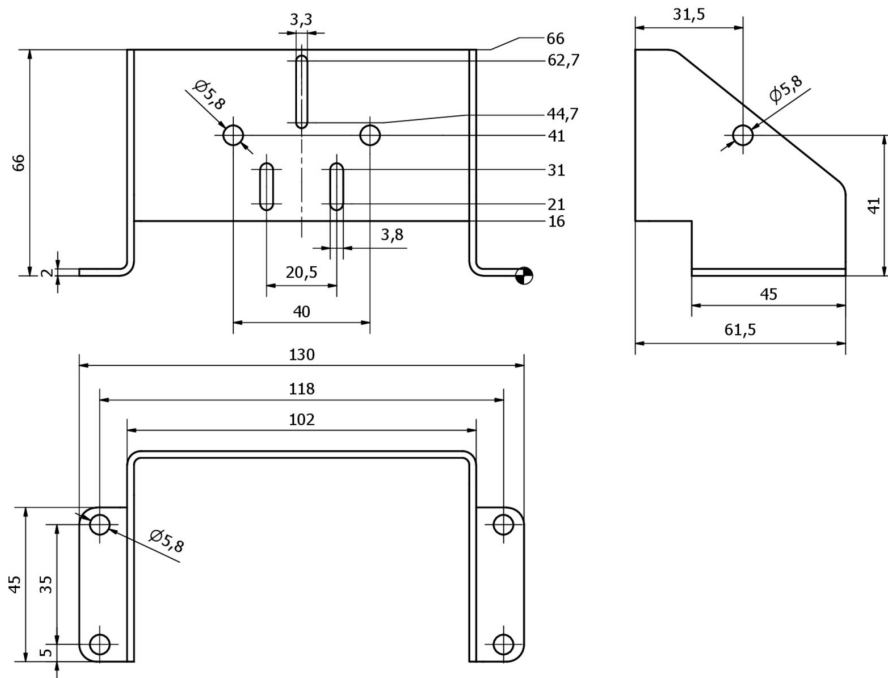

Desenho dimensional

Instalação

A montagem / instalação só pode ser efectuada por um electricista qualificado!

Eliminação

Número WEEE de acordo com § 6 para. 3
ElektroG: 40951076

Avisos de segurança

- **/** Antes da primeira utilização, certifique-se de que segue todas as instruções de segurança que possam ser fornecidas nas informações sobre o produto.
- **/** Nunca utilize estes dispositivos em aplicações em que a segurança de uma pessoa dependa da sua funcionalidade.