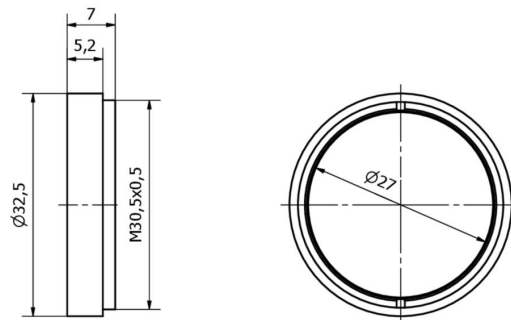

AO000658

Accesorios • Filtro

Datos mecánicos

Diámetro externo	32,5 mm
Paso de rosca	0,5 mm
Altura	5 mm
Diámetro interno	25,5 mm
Material	Aluminio
Material de la superficie activa del sensor	Vidrio
Dimensión de la rosca	M30,5

Datos ópticos

Gama permeable de longitudes de onda	560 - 600 nm
--------------------------------------	--------------

Otros datos

Color de filtro	naranja
-----------------	---------

Clasificación

ETIM 8	EC001637 Accesorios/Piezas de recambio para cámara digital (Foto)
--------	---

Más

Grupo de productos ipf	914 Accesorios, sensores de cámara
dimensiones de embalaje	165 x 100 x 20 mm
Peso bruto	21 g
Código arancelario	90022000
WEEE número	40951076
Conforme a RoHS	Sí

Dibujo acotado**Montaje**