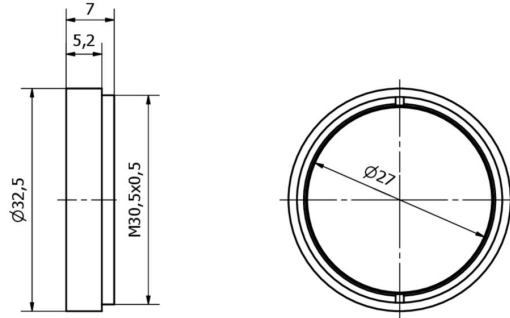

Schéma d'encombrement

Montage

Le montage / l'installation ne doit être effectué que par un électricien spécialisé !

Élimination

Numéro WEEE selon § 6 alinéa 3 ElektroG :
40951076

Consignes de sécurité

/ Avant la mise en service, veuillez vous assurer que toutes les consignes de sécurité figurant éventuellement dans la documentation du produit ont été respectées.

/ En cas d'impact direct sur la sécurité des personnes, l'utilisation de ces produits est interdite.