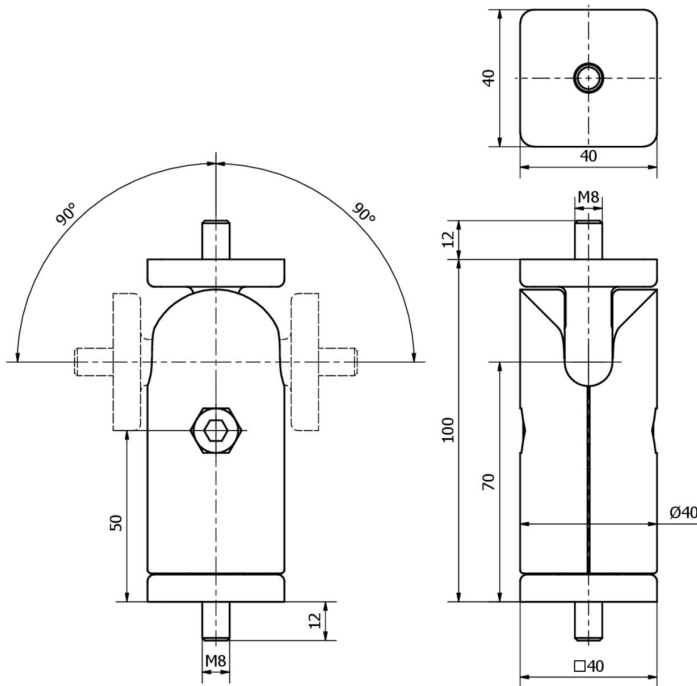

Rozměrový výkres

Montáž

Montáž / instalaci smí provádět pouze kvalifikovaný elektrikář!

Likvidace

Číslo WEEE podle § 6 odst. 3 ElektroG:
40951076

Bezpečnostní pokyny

- / Před uvedením do provozu prosím zkontrolujte, zda byly dodrženy veškeré bezpečnostní pokyny, které jsou případně uvedené v dokumentaci výrobku.
- / Nikdy nepoužívejte tato zařízení v aplikacích, kde bezpečnost osob závisí na jejich funkčnosti.