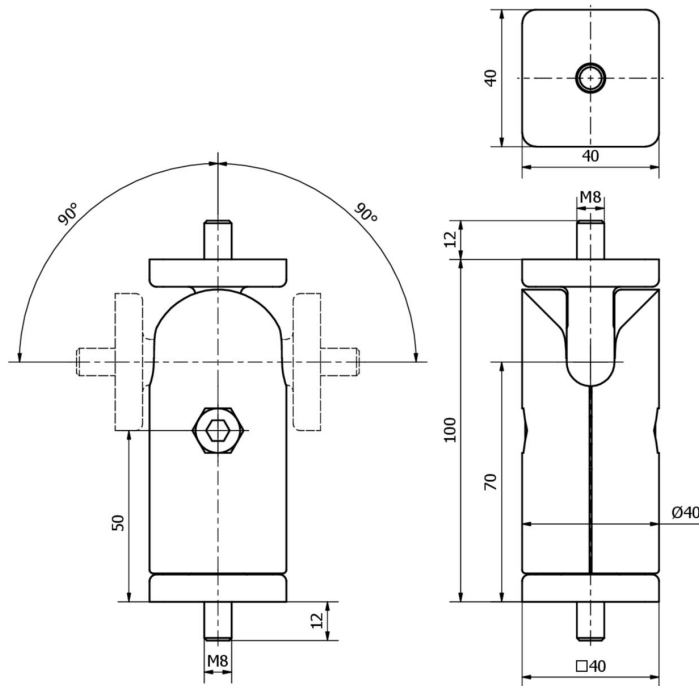

Dibujo acotado

Montaje

El montaje/la instalación solo debe ser llevado a cabo por electricistas cualificados.

Eliminación de residuos

Número WEEE según § 6 párrafo 3 ElektroG: 40951076

Indicaciones de seguridad

- / Antes de la puesta en marcha, asegúrese de que se han respetado todas las indicaciones de seguridad indicadas en la documentación del producto.
- / El uso de estos productos está prohibido si tienen un efecto directo en la seguridad de las personas.