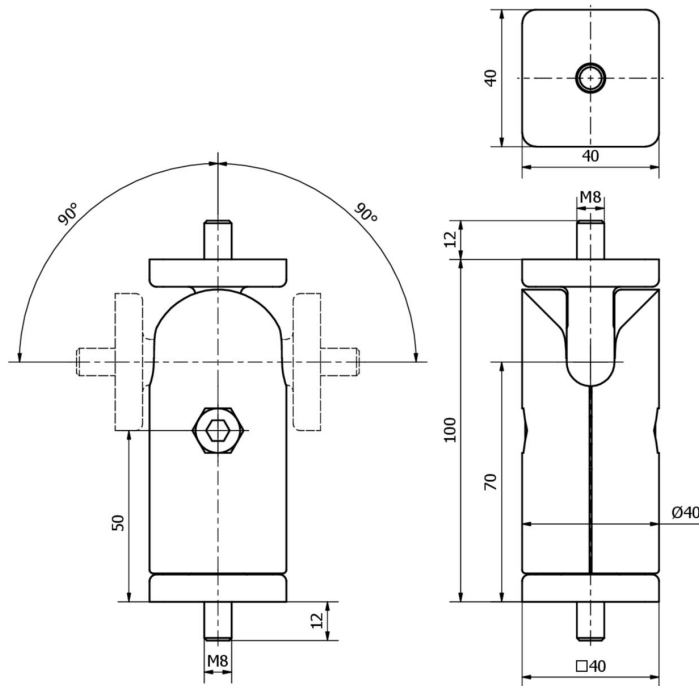

Schéma d'encombrement

Montage

Le montage / l'installation ne doit être effectué que par un électricien spécialisé !

Élimination

Numéro WEEE selon § 6 alinéa 3 ElektroG : 40951076

Consignes de sécurité

- / Avant la mise en service, veuillez vous assurer que toutes les consignes de sécurité figurant éventuellement dans la documentation du produit ont été respectées.
- / En cas d'impact direct sur la sécurité des personnes, l'utilisation de ces produits est interdite.