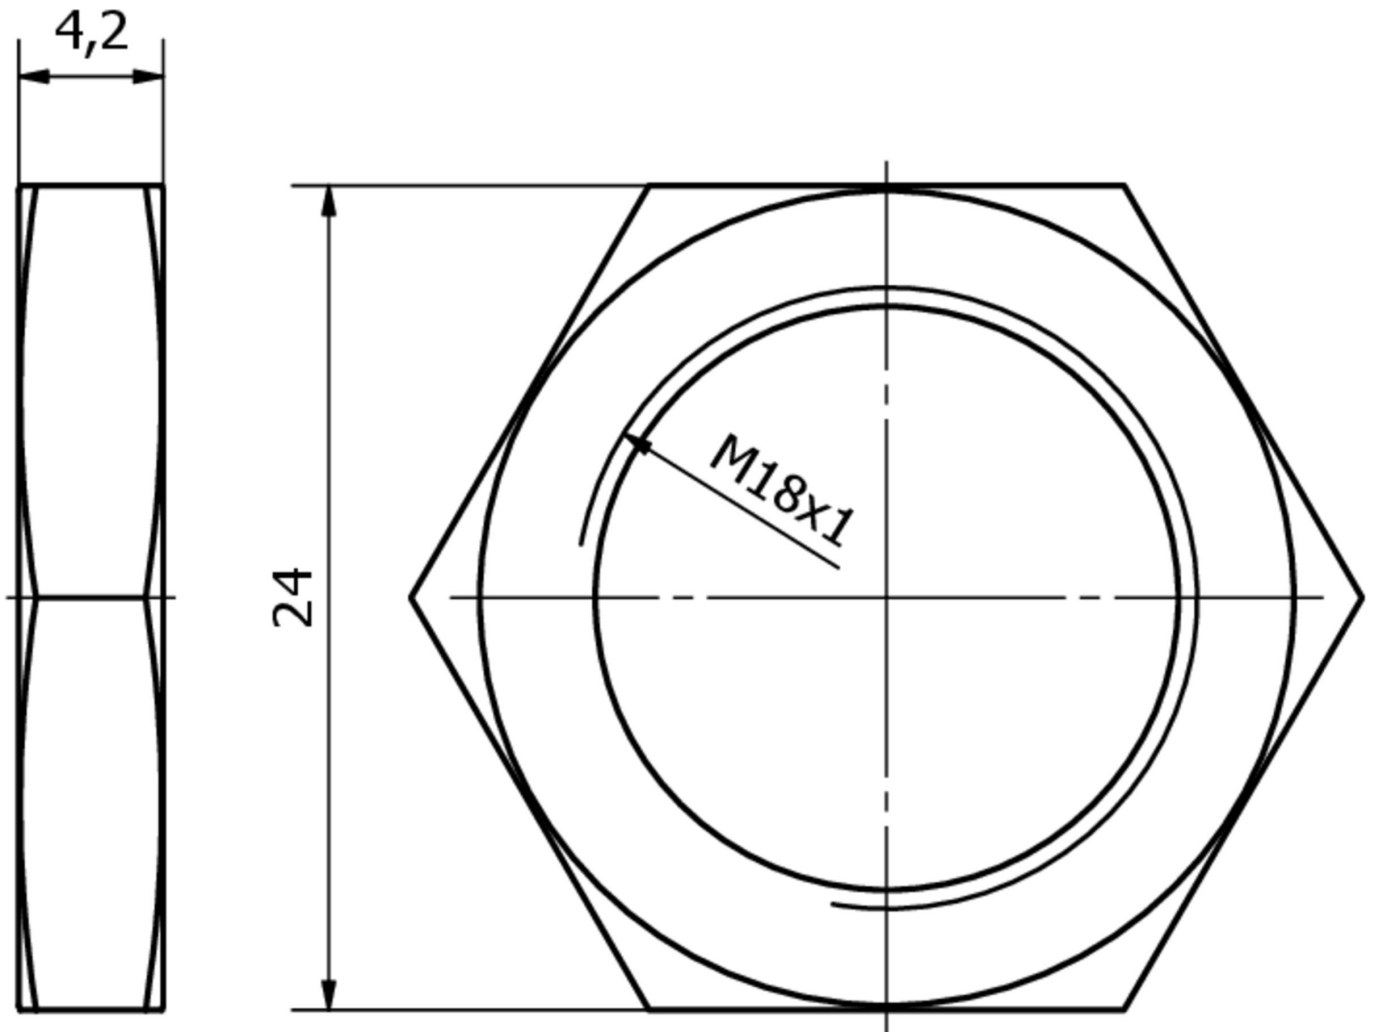

Rozměrový výkres

Montáž

Montáž / instalaci smí provádět pouze kvalifikovaný elektrikář!

Likvidace

Číslo WEEE podle § 6 odst. 3 ElektroG: 40951076

Bezpečnostní pokyny

/ Před uvedením do provozu prosím zkontrolujte, zda byly dodrženy veškeré bezpečnostní pokyny, které jsou případně uvedené v dokumentaci výrobku.

/ Nikdy nepoužívejte tato zařízení v aplikacích, kde bezpečnost osob závisí na jejich funkčnosti.