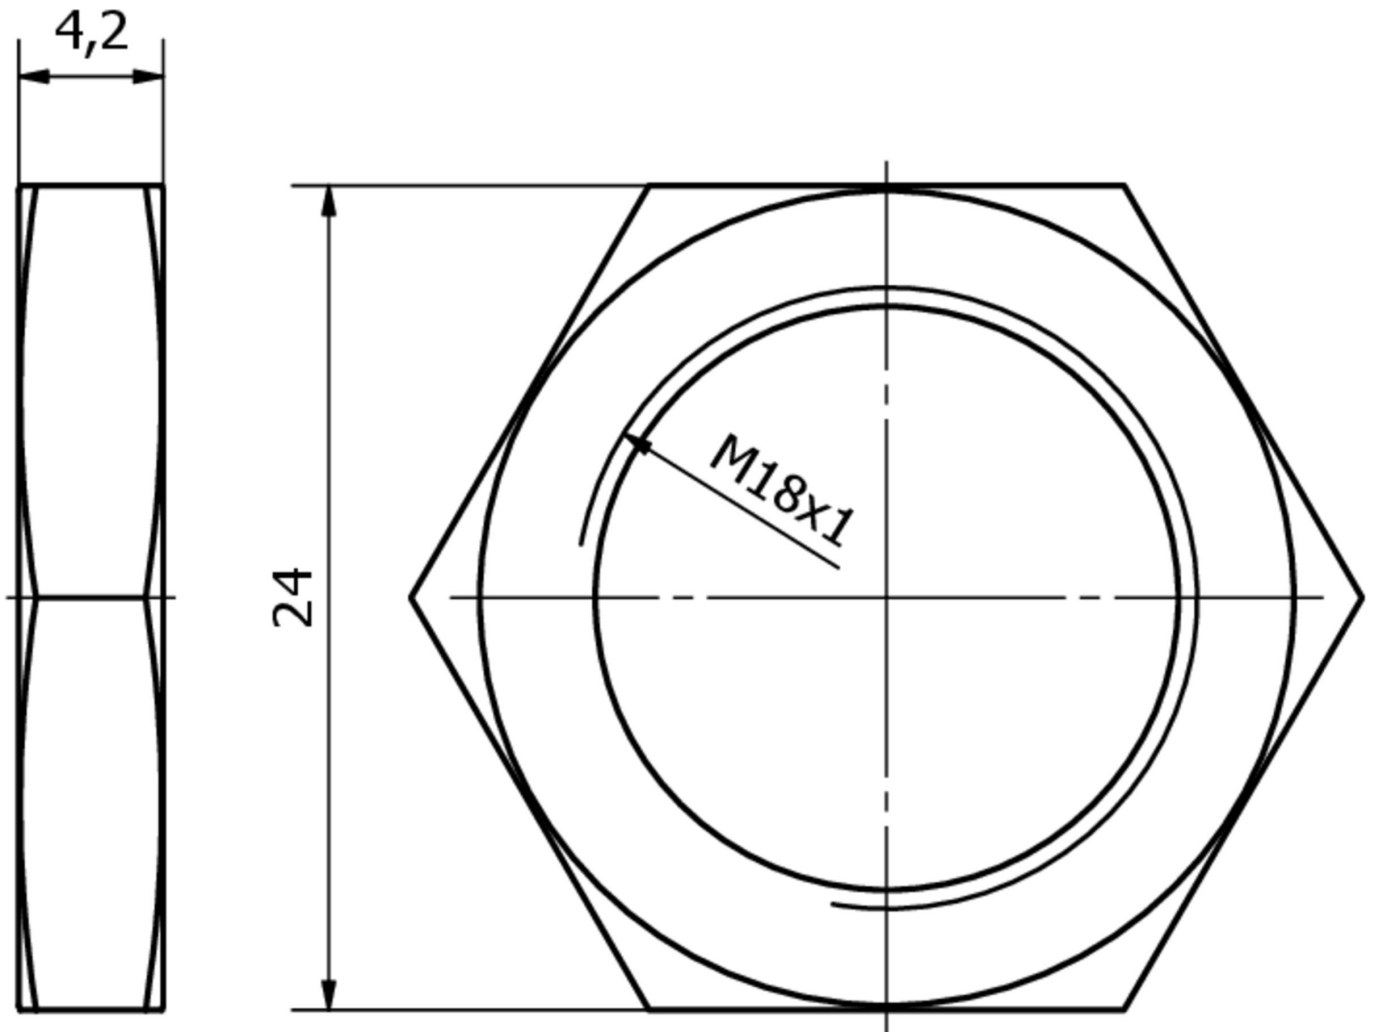

Massbild

Einbau

Einbau / Installation darf nur durch eine Elektrofachkraft erfolgen!

Entsorgung

WEEE-Nummer gemäß § 6 Abs. 3 ElektroG:
40951076

Sicherheitshinweise

/ Bitte vergewissern Sie sich vor Inbetriebnahme, dass alle ggf. in der Produktdokumentation aufgeführten Sicherheitshinweise beachtet wurden.

/ Bei direkter Auswirkung auf die Personensicherheit ist die Anwendung dieser Produkte untersagt.