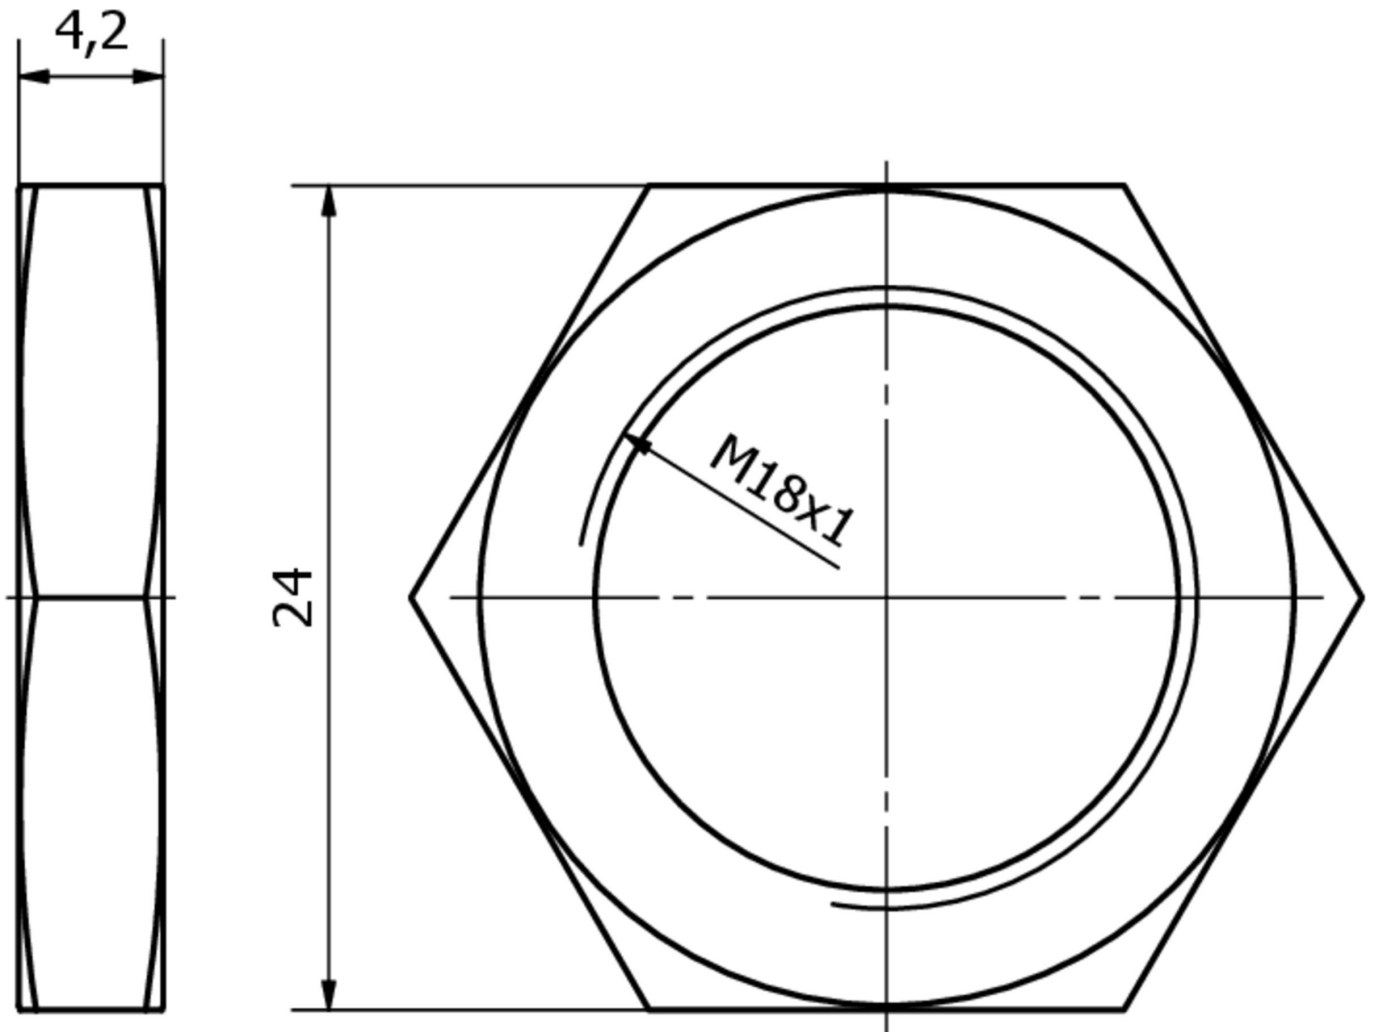

Desenho dimensional

Instalação

A montagem / instalação só pode ser efectuada por um electricista qualificado!

Eliminação

Número WEEE de acordo com § 6 para. 3
ElektroG: 40951076

Avisos de segurança

/ Antes da primeira utilização, certifique-se de que segue todas as instruções de segurança que possam ser fornecidas nas informações sobre o produto.

/ Nunca utilize estes dispositivos em aplicações em que a segurança de uma pessoa dependa da sua funcionalidade.