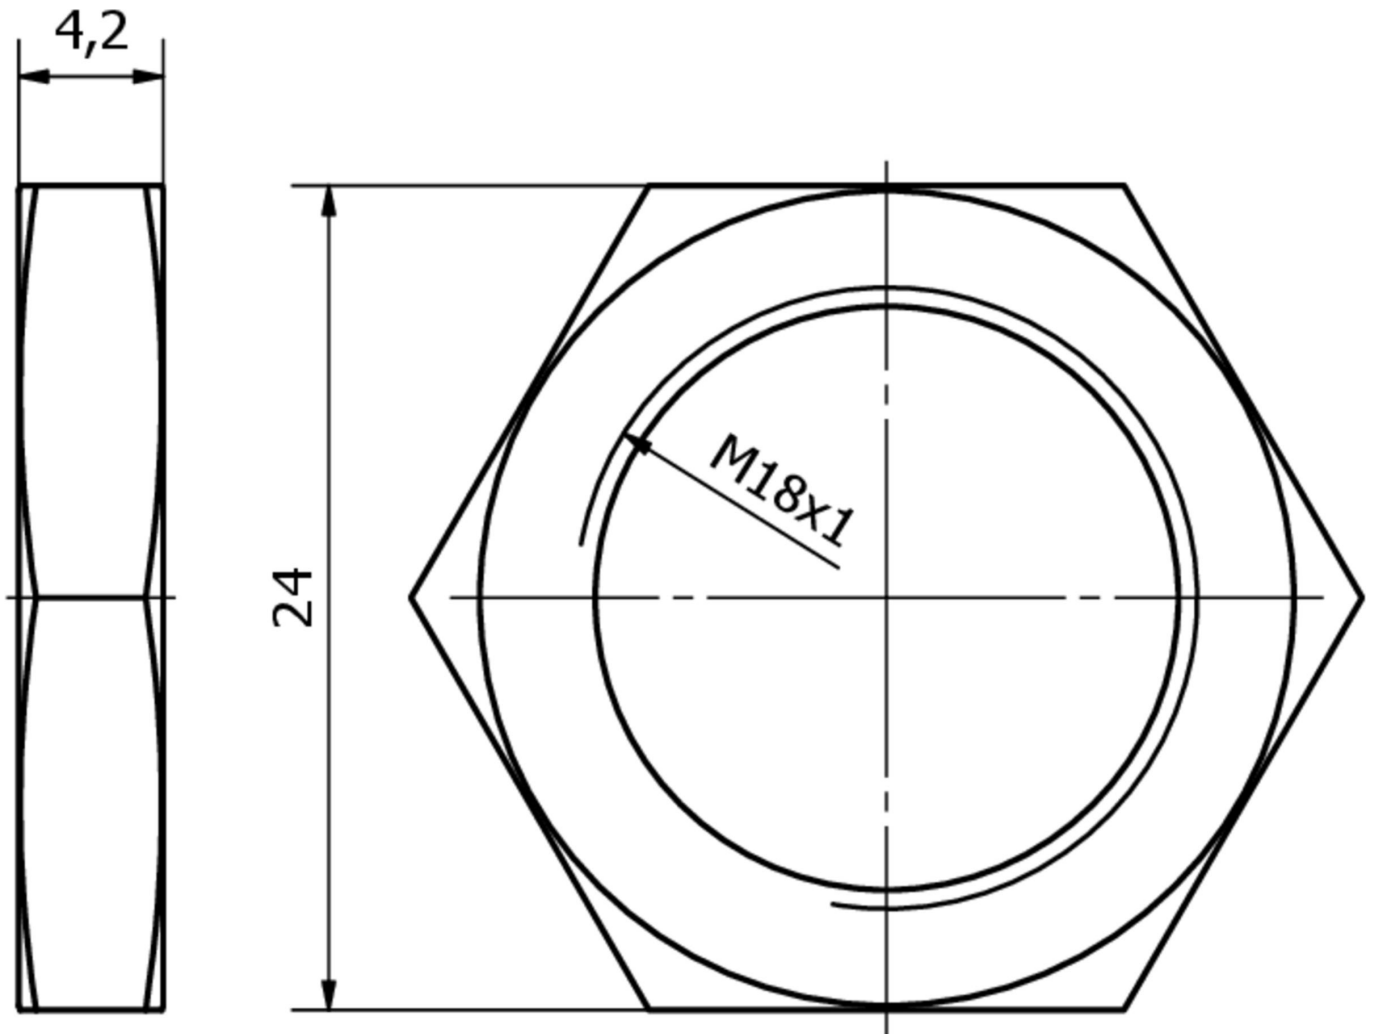

AO000663

辅料 • 安装

光学配件，六角螺母，M18x1，平面宽度 22mm， \varnothing 24mm，塑料 (ABS)、

光学配件，六角螺母，M18x1，平面宽度 22mm， \varnothing 24mm，塑料 (ABS)

机械特征

外径	24 mm
螺纹间距	1 mm
长度	8.2 mm
材料	塑料ABS
导光板	M18

种类

ETIM 8

更多

IPF产品组	900个配件
包装尺寸	220 x 160 x 10 mm
总重量	150 g
海关税号	39269097
WEEE编号	40951076
适应性强	是
符合RoHS标准	是

尺寸图

安装
安装工作只能由合格的电工来完成!

废弃处理
根据第 6 条第 3 款 ElektroG 规定的 WEEE
编号：40951076

安全警告

- / 在初始操作之前，请确保遵循产品信息中可能提供的所有安全说明。
- / 切勿在人的安全取决于其功能的应用中使用这些设备。