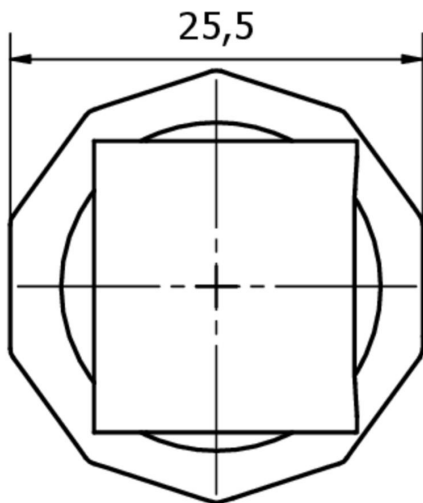

Rozměrový výkres

Montáž

Montáž / instalaci smí provádět pouze kvalifikovaný elektrikář!

Likvidace

Číslo WEEE podle § 6 odst. 3 ElektroG:
40951076

Bezpečnostní pokyny

/ Před uvedením do provozu prosím zkontrolujte, zda byly dodrženy veškeré bezpečnostní pokyny, které jsou případně uvedené v dokumentaci výrobku.

/ Nikdy nepoužívejte tato zařízení v aplikacích, kde bezpečnost osob závisí na jejich funkčnosti.