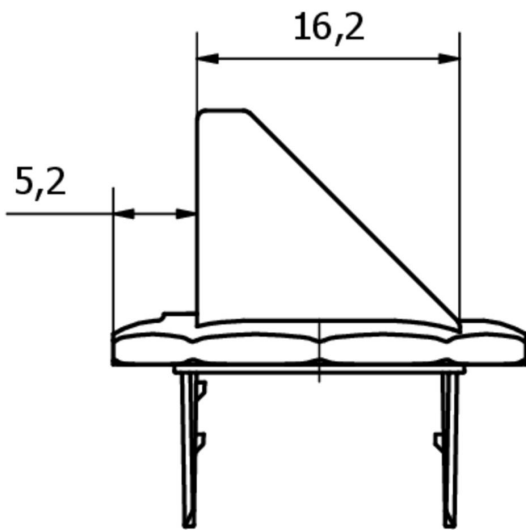

Rozměrový výkres

Montáž

Montáž / instalaci smí provádět pouze kvalifikovaný elektrikář!

Likvidace

Číslo WEEE podle § 6 odst. 3 ElektroG:
40951076

Bezpečnostní pokyny

/ Před uvedením do provozu prosím zkontrolujte, zda byly dodrženy veškeré bezpečnostní pokyny, které jsou případně uvedené v dokumentaci výrobku.

/ Nikdy nepoužívejte tato zařízení v aplikacích, kde bezpečnost osob závisí na jejich funkčnosti.