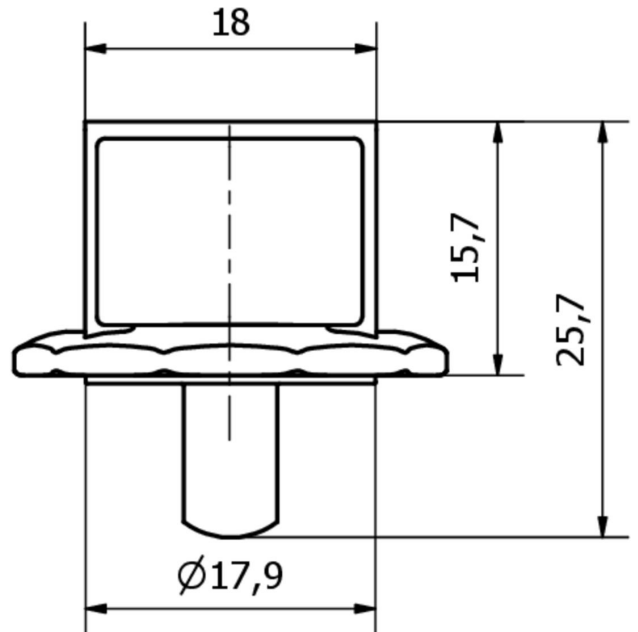

Rozměrový výkres

Montáž

Montáž / instalaci smí provádět pouze kvalifikovaný elektrikář!

Likvidace

Číslo WEEE podle § 6 odst. 3 ElektroG:
40951076

Bezpečnostní pokyny

/ Před uvedením do provozu prosím zkontrolujte, zda byly dodrženy veškeré bezpečnostní pokyny, které jsou případně uvedené v dokumentaci výrobku.

/ Nikdy nepoužívejte tato zařízení v aplikacích, kde bezpečnost osob závisí na jejich funkčnosti.