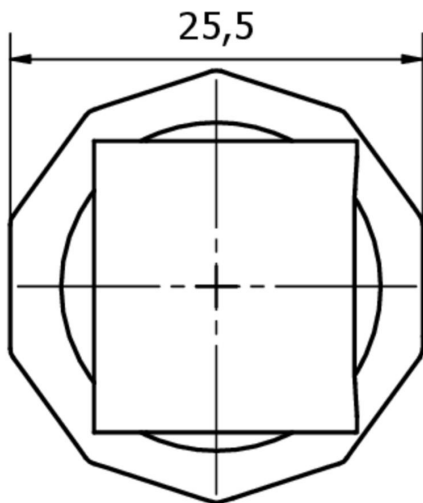

Rysunek wymiarowy

Instalacja

Instalacja może być przeprowadzona wyłącznie przez wykwalifikowanego elektryka!

Usuwanie odpadów

Numer WEEE zgodnie z § 6 ust. 3 ElektroG: 40951076

Instrukcje bezpieczeństwa

/ Przed uruchomieniem należy upewnić się, że przestrzegane są wszystkie instrukcje bezpieczeństwa zawarte w dokumentacji produktu.

/ Korzystanie z tych produktów jest zabronione, jeśli mają one bezpośredni wpływ na bezpieczeństwo osobiste.