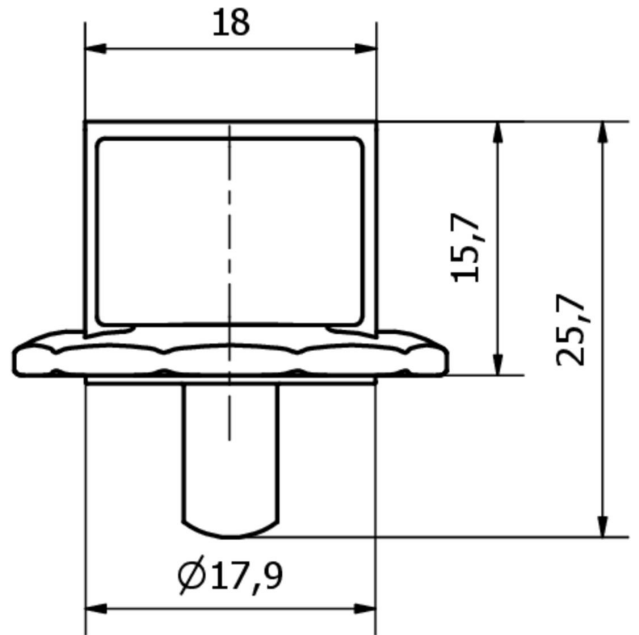

AO000664

辅料 • 附属光学元件

附件 光学, 光学附件, 塑料, 直角镜附件

附件 光学, 光学附件, 塑料, 直角镜附件

机械特征

外径	27 mm
长度	26 mm
材料	塑料ABS
传感器的有效区域材料	塑料 (PMMA)

其他特点

型号	偏转镜
----	-----

种类

ETIM 8

更多

IPF产品组	900个配件
包装尺寸	165 x 100 x 25 mm
总重量	6 g
海关税号	39269097
WEEE编号	40951076
适应性强	是
符合RoHS标准	是

尺寸图

安装
安装工作只能由合格的电工来完成!

废弃处理
根据第 6 条第 3 款 ElektroG 规定的 WEEE
编号：40951076

安全警告