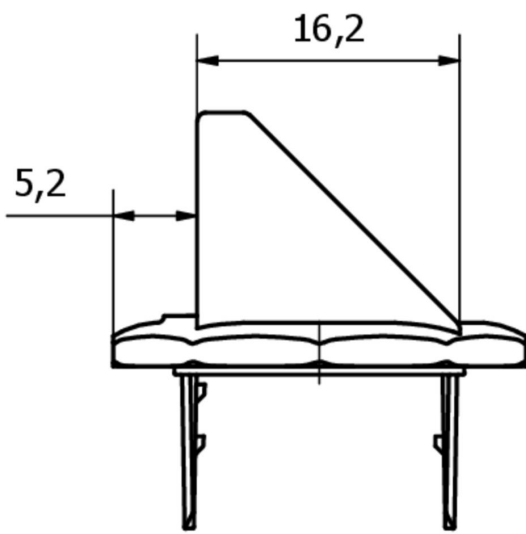

AO000664

辅料 • 附属光学元件

附件 光学, 光学附件, 塑料, 直角镜附件

附件 光学, 光学附件, 塑料, 直角镜附件

机械特征

外径	27 mm
长度	26 mm
材料	塑料ABS
传感器的有效区域材料	塑料 (PMMA)

其他特点

型号	偏转镜
----	-----

种类

ETIM 8

更多

IPF产品组	900个配件
包装尺寸	165 x 100 x 25 mm
总重量	6 g
海关税号	39269097
WEEE编号	40951076
适应性强	是
符合RoHS标准	是

尺寸图

安装
安装工作只能由合格的电工来完成!

废弃处理
根据第 6 条第 3 款 ElektroG 规定的 WEEE
编号：40951076

安全警告