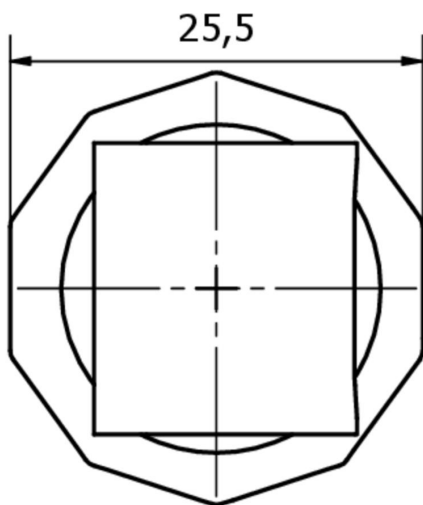

Rozměrový výkres

Montáž

Montáž / instalaci smí provádět pouze kvalifikovaný elektrikář!

Likvidace

Číslo WEEE podle § 6 odst. 3 ElektroG: 40951076

Bezpečnostní pokyny

/ Před uvedením do provozu prosím zkontrolujte, zda byly dodrženy veškeré bezpečnostní pokyny, které jsou případně uvedené v dokumentaci výrobku.

/ Nikdy nepoužívejte tato zařízení v aplikacích, kde bezpečnost osob závisí na jejich funkčnosti.