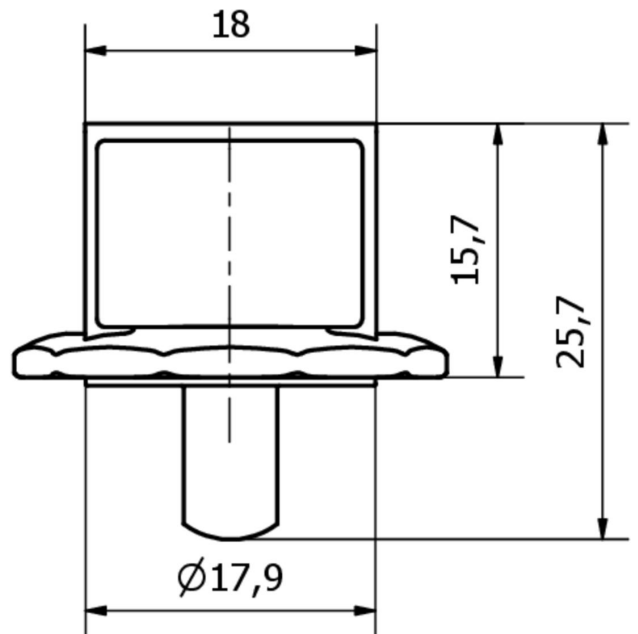

Rozměrový výkres

Montáž

Montáž / instalaci smí provádět pouze kvalifikovaný elektrikář!

Likvidace

Číslo WEEE podle § 6 odst. 3 ElektroG: 40951076

Bezpečnostní pokyny

/ Před uvedením do provozu prosím zkontrolujte, zda byly dodrženy veškeré bezpečnostní pokyny, které jsou případně uvedené v dokumentaci výrobku.

/ Nikdy nepoužívejte tato zařízení v aplikacích, kde bezpečnost osob závisí na jejich funkčnosti.