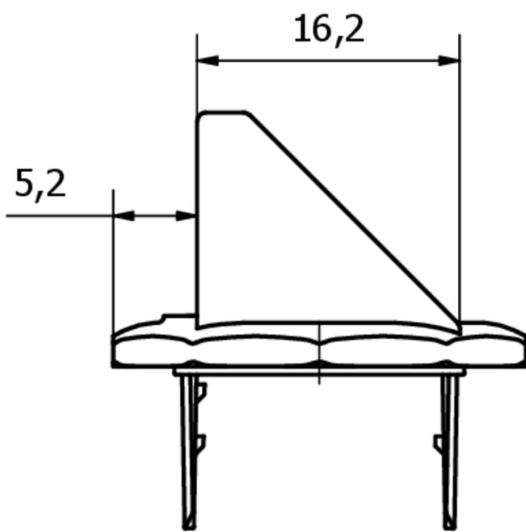

Rozměrový výkres

Montáž

Montáž / instalaci smí provádět pouze kvalifikovaný elektrikář!

Likvidace

Číslo WEEE podle § 6 odst. 3 ElektroG: 40951076

Bezpečnostní pokyny

/ Před uvedením do provozu prosím zkontrolujte, zda byly dodrženy veškeré bezpečnostní pokyny, které jsou případně uvedené v dokumentaci výrobku.

/ Nikdy nepoužívejte tato zařízení v aplikacích, kde bezpečnost osob závisí na jejich funkčnosti.