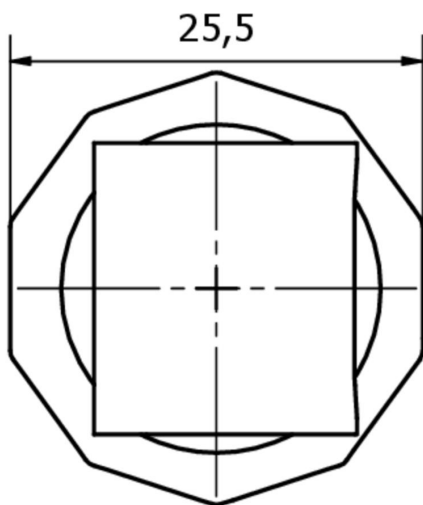

Rysunek wymiarowy

Instalacja

Instalacja może być przeprowadzona wyłącznie przez wykwalifikowanego elektryka!

Usuwanie odpadów

Numer WEEE zgodnie z § 6 ust. 3 ElektroG: 40951076

Instrukcje bezpieczeństwa

/ Przed uruchomieniem należy upewnić się, że przestrzegane są wszystkie instrukcje bezpieczeństwa zawarte w dokumentacji produktu.

/ Korzystanie z tych produktów jest zabronione, jeśli mają one bezpośredni wpływ na bezpieczeństwo osobiste.