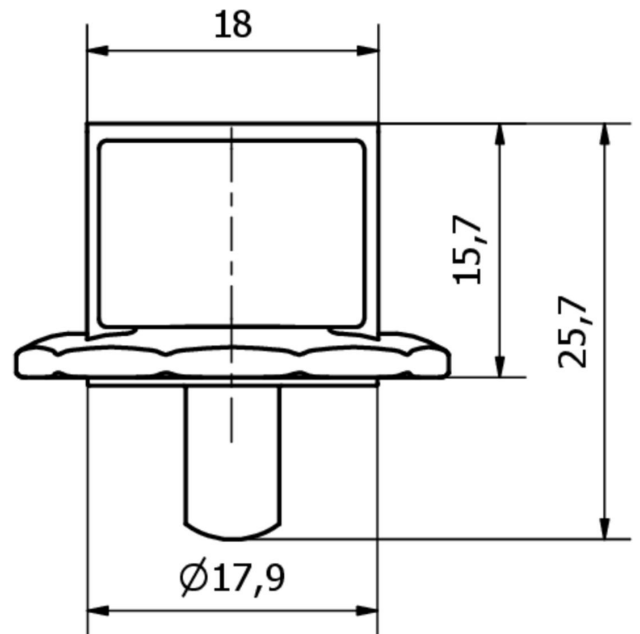

Rysunek wymiarowy

Instalacja

Instalacja może być przeprowadzona wyłącznie przez wykwalifikowanego elektryka!

Usuwanie odpadów

Numer WEEE zgodnie z § 6 ust. 3 ElektroG: 40951076

Instrukcje bezpieczeństwa

/ Przed uruchomieniem należy upewnić się, że przestrzegane są wszystkie instrukcje bezpieczeństwa zawarte w dokumentacji produktu.

/ Korzystanie z tych produktów jest zabronione, jeśli mają one bezpośredni wpływ na bezpieczeństwo osobiste.