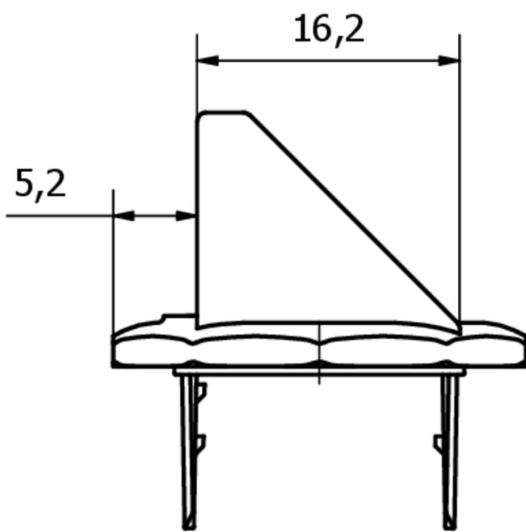

Rysunek wymiarowy

Instalacja

Instalacja może być przeprowadzona wyłącznie przez wykwalifikowanego elektryka!

Usuwanie odpadów

Numer WEEE zgodnie z § 6 ust. 3 ElektroG: 40951076

Instrukcje bezpieczeństwa

/ Przed uruchomieniem należy upewnić się, że przestrzegane są wszystkie instrukcje bezpieczeństwa zawarte w dokumentacji produktu.

/ Korzystanie z tych produktów jest zabronione, jeśli mają one bezpośredni wpływ na bezpieczeństwo osobiste.