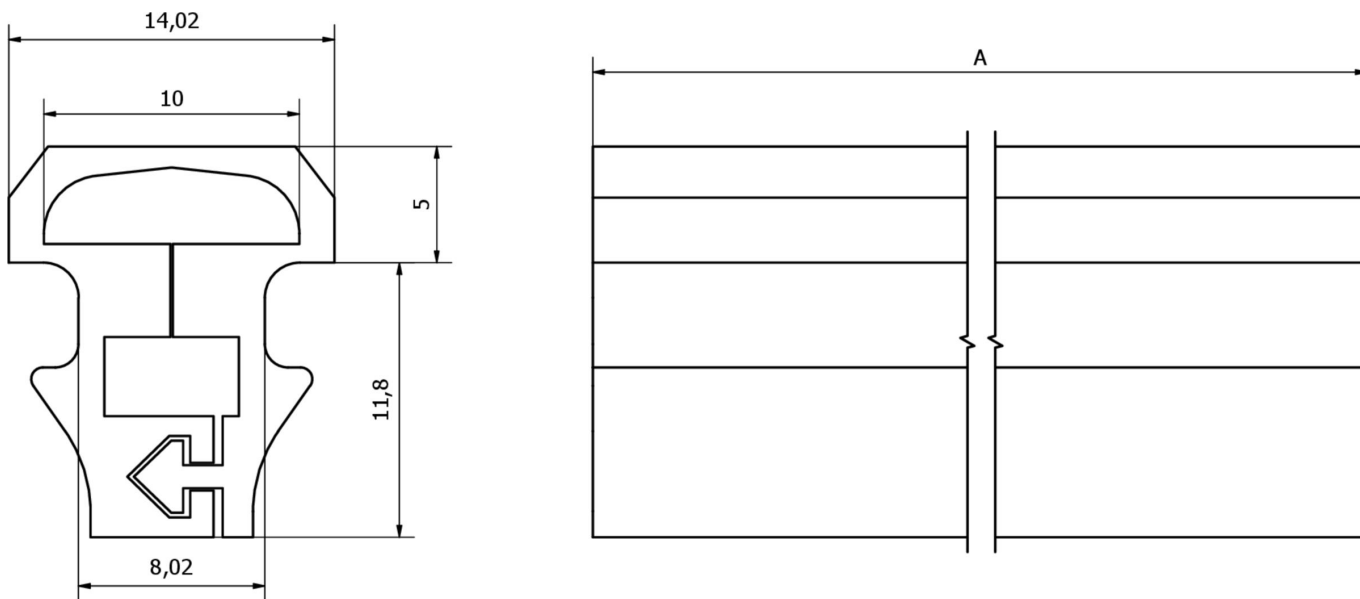

Massbild

Auszug Zubehörprogramm

EY000002

LED Streifen, 10x3x2500mm, RGB, 19,2W, 150 LED, selbstklebend, Betrieb mit Controller VY000009, Kabelstecker M12 4polig, Kabellänge 1m, IP50, Kunststoff Silikonguss klar

AO000672

LED-Mantelprofil, PVC-Schutzschlauch für Aluminiumprofile mit 8mm Nut, 14x17mm, natur, Meterware

AE000046

Zubehör Montage, Endkappe für Schutzschlauch AO000672, Verpackungseinheit 2 Stück, 55x19x13,5mm, Kunststoff

Weiteres Zubehör finden Sie auf unserer Homepage

Einbau

Einbau / Installation darf nur durch eine Elektrofachkraft erfolgen!

Entsorgung

WEEE-Nummer gemäß § 6 Abs. 3 ElektroG: 40951076

Sicherheitshinweise

/ Bitte vergewissern Sie sich vor Inbetriebnahme, dass alle ggf. in der Produktdokumentation aufgeführten Sicherheitshinweise beachtet wurden.

/ Bei direkter Auswirkung auf die Personensicherheit ist die Anwendung dieser Produkte untersagt.