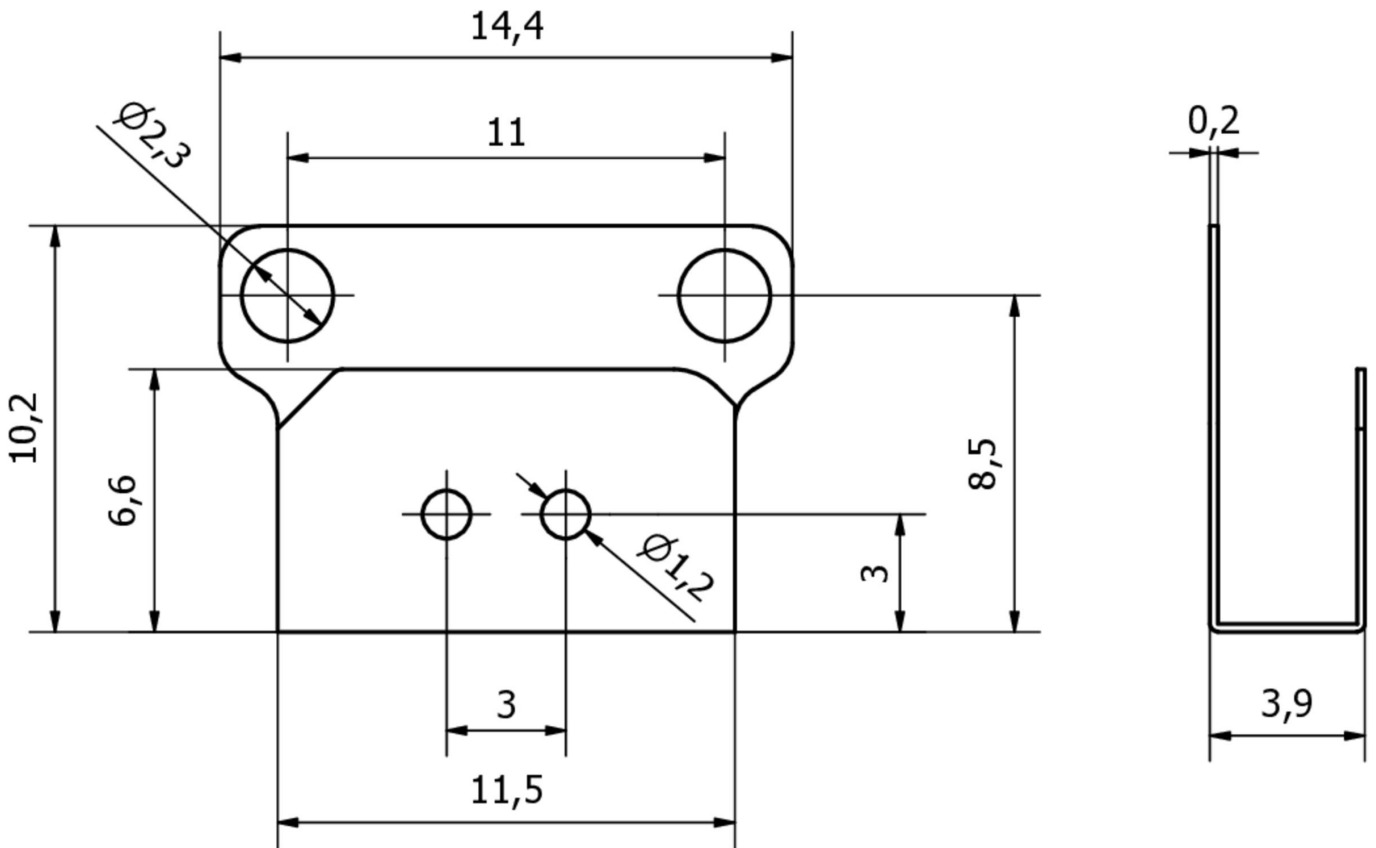

Schéma d'encombrement

Montage

Le montage / l'installation ne doit être effectué que par un électricien spécialisé !

Élimination

Numéro WEEE selon § 6 alinéa 3 ElektroG : 40951076

Consignes de sécurité

/ Avant la mise en service, veuillez vous assurer que toutes les consignes de sécurité figurant éventuellement dans la documentation du produit ont été respectées.

/ En cas d'impact direct sur la sécurité des personnes, l'utilisation de ces produits est interdite.