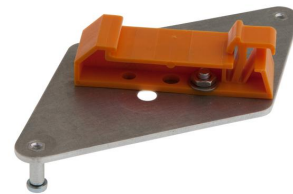

A098C526

Příslušenství • Montáž

Příslušenství Optické, Adaptér nosné lišty, 74x93x2mm, přímý, Montážní profilovaná lišta 35 mm, Kov, Spojení západkou

Mechanické vlastnosti

Design adaptéru nosné kolejnice	přímý
Šířka	2 mm
Výška	74 mm
Délka	93 mm
Druh montáže	Montážní lišta
Materiál	Kov

Klasifikace

ETIM 8	EC001024 Adaptér pro montážní lištu
--------	-------------------------------------

Další

Skupina produktů IPF	900 Příslušenství
Rozměry balení	150 x 100 x 20 mm
Hrubá váha	50 g
Číslo zboží	73269098
WEEE číslo	40951076
V souladu s REACH	Ano
V souladu s RoHS	Ano