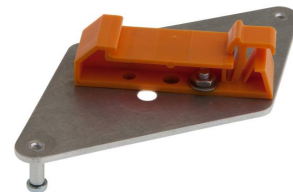

AO98C526

Acessórios • Montagem

acessórios ópticos, Adaptador para calha de montagem, 74x93x2mm, Recto, Calha DIN 35 mm, Metal, Ligação de encaixe

Características mecânicas

Concepção do adaptador de calha de montagem	direito
Largo	2 mm
Altura	74 mm
Comprimento	93 mm
Tipo de montagem	Calha da cartola
Material	Metal

Classificação

ETIM 8	EC001024 Adaptador para carris de suporte
--------	---

Mais

Grupo de produtos IPF	900 acessórios
dimensões da embalagem	150 x 100 x 20 mm
Peso bruto	50 g
Número da pauta aduaneira	73269098
Número WEEE	40951076
Em conformidade com o REACH	Sim
Conformidade com RoHS	Sim