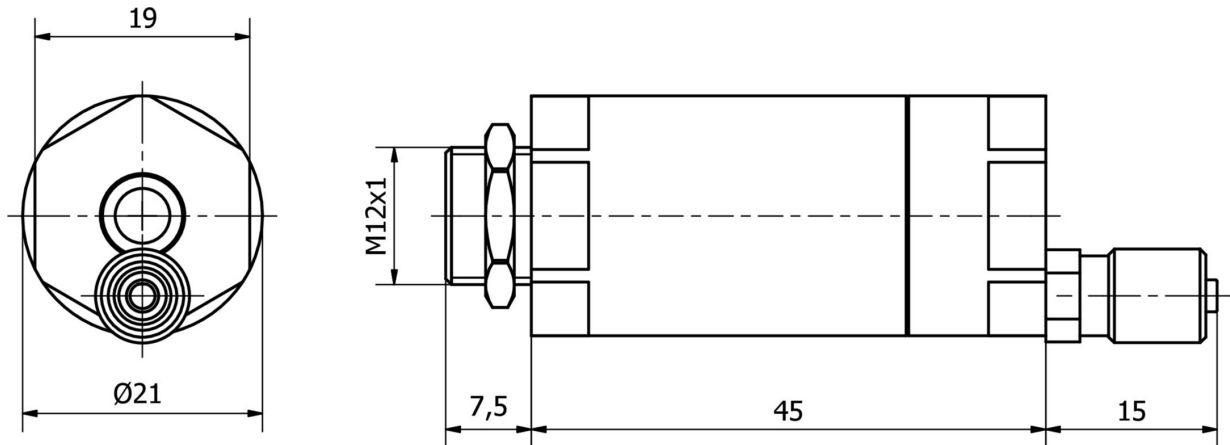

AO98C598

Accesorios • Dispositivo de purga de aire

accesorios óptico, Dispositivo de purga de aire, M12x1, Metal

Datos mecánicos

Paso de rosca	1 mm
Material de la carcasa	Metal
Dimensión de la rosca	M12

Clasificación

ETIM 8	EC002024 Accesorios/piezas de repuesto para dispositivos de mando
--------	-------------------------------------------------------------------

Más

Grupo de productos ipf	900 Accesorios
dimensiones de embalaje	120 x 100 x 22 mm
Peso bruto	26 g
Código arancelario	73269098
WEEE número	40951076
Conforme a REACH	Sí
Conforme a RoHS	Sí

Dibujo acotado

Extracto del programa de accesorios

AY000162

Accesorios, imán, Ø43mm, neodimio-hierro-boro, rosca interior M5, goma

AY000159

accesorios sensor, tubo de montaje, Ø12mm 200largo, aluminio anodizado