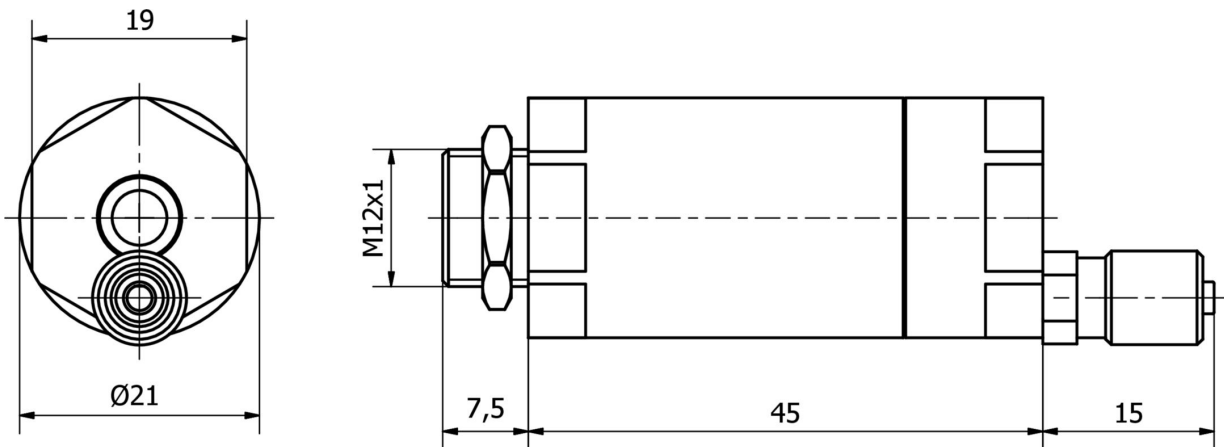

AO98C598

Accessoires • Dispositifs de soufflage libre

Accessoires Optique, dispositif de soufflage libre, M12x1, métal

Propriétés mécaniques

Pas de vis	1 mm
Matériau du boîtier	Métal
Dimension du filetage	M12

Classification

ETIM 8	EC002024 Accessoires/pièces de rechange pour auxiliaires de commande
--------	--

Autre

Groupe de produits IPF	900 Accessoires
Dimensions de l'emballage	120 x 100 x 22 mm
Poids brut	26 g
Numéro de tarif douanier	73269098
Numéro WEEE	40951076
Conforme à REACH	Oui
Conforme à la directive RoHS	Oui

Schéma d'encombrement

Extrait de la gamme d'accessoires

AY000162

Accessoires, aimant, Ø43mm, néodyme-fer-bore, filetage femelle M5, caoutchouc

AY000159

Accessoires Capteur, tube de montage, Ø12mm 200long, aluminium anodisé/anodisé