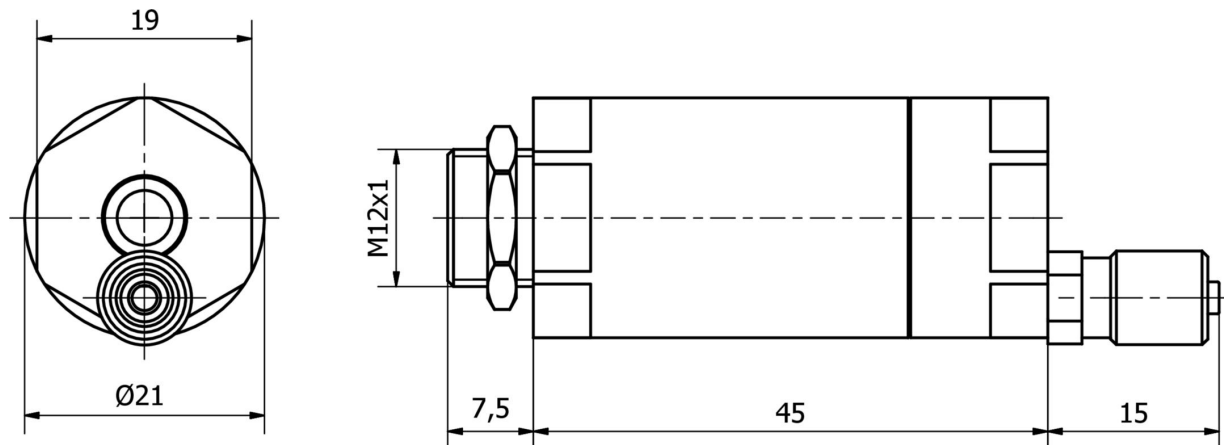

Disegno quotato

Estratto del programma di accessori

AY000162

Accessori, magneti, Ø43mm, neodimio-ferro-boro, filettatura interna M5, gomma

AY000159

Accessori per sensori, tubo di montaggio, Ø12mm 200lungo, alluminio anodizzato/anodizzato

Ulteriori accessori sono disponibili sulla nostra homepage

Installazione

L'installazione deve essere eseguita esclusivamente da un elettricista qualificato!

Smaltimento dei rifiuti

Numero RAEE secondo § 6 par. 3 ElektroG: 40951076