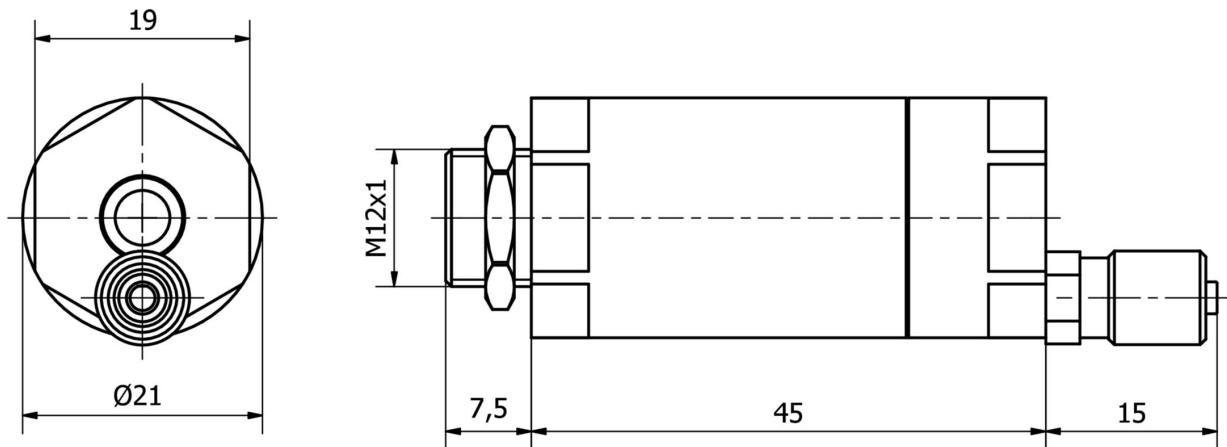

AO98C598

Acessórios • Bocal de ar de limpeza

acessórios ópticos, Bocal de ar de limpeza, M12x1, Metal

Características mecânicas

Passo de linha	1 mm
Material do invólucro	Metal
Dimensão da rosca	M12

Classificação

ETIM 8	EC002024 Acessórios/peças sobressalentes para dispositivos de comando
--------	---

Mais

Grupo de produtos IPF	900 acessórios
dimensões da embalagem	120 x 100 x 22 mm
Peso bruto	26 g
Número da pauta aduaneira	73269098
Número WEEE	40951076
Em conformidade com o REACH	Sim
Conformidade com RoHS	Sim

Desenho dimensional

Programa de acessórios de extracção

AY000162

Acessórios, íman, Ø43mm, neodímio-ferro-boro, rosca interna M5, borracha

AY000159

acessórios sensor, Tubo de montagem, Ø12mm 200long, Alumínio Anodizado